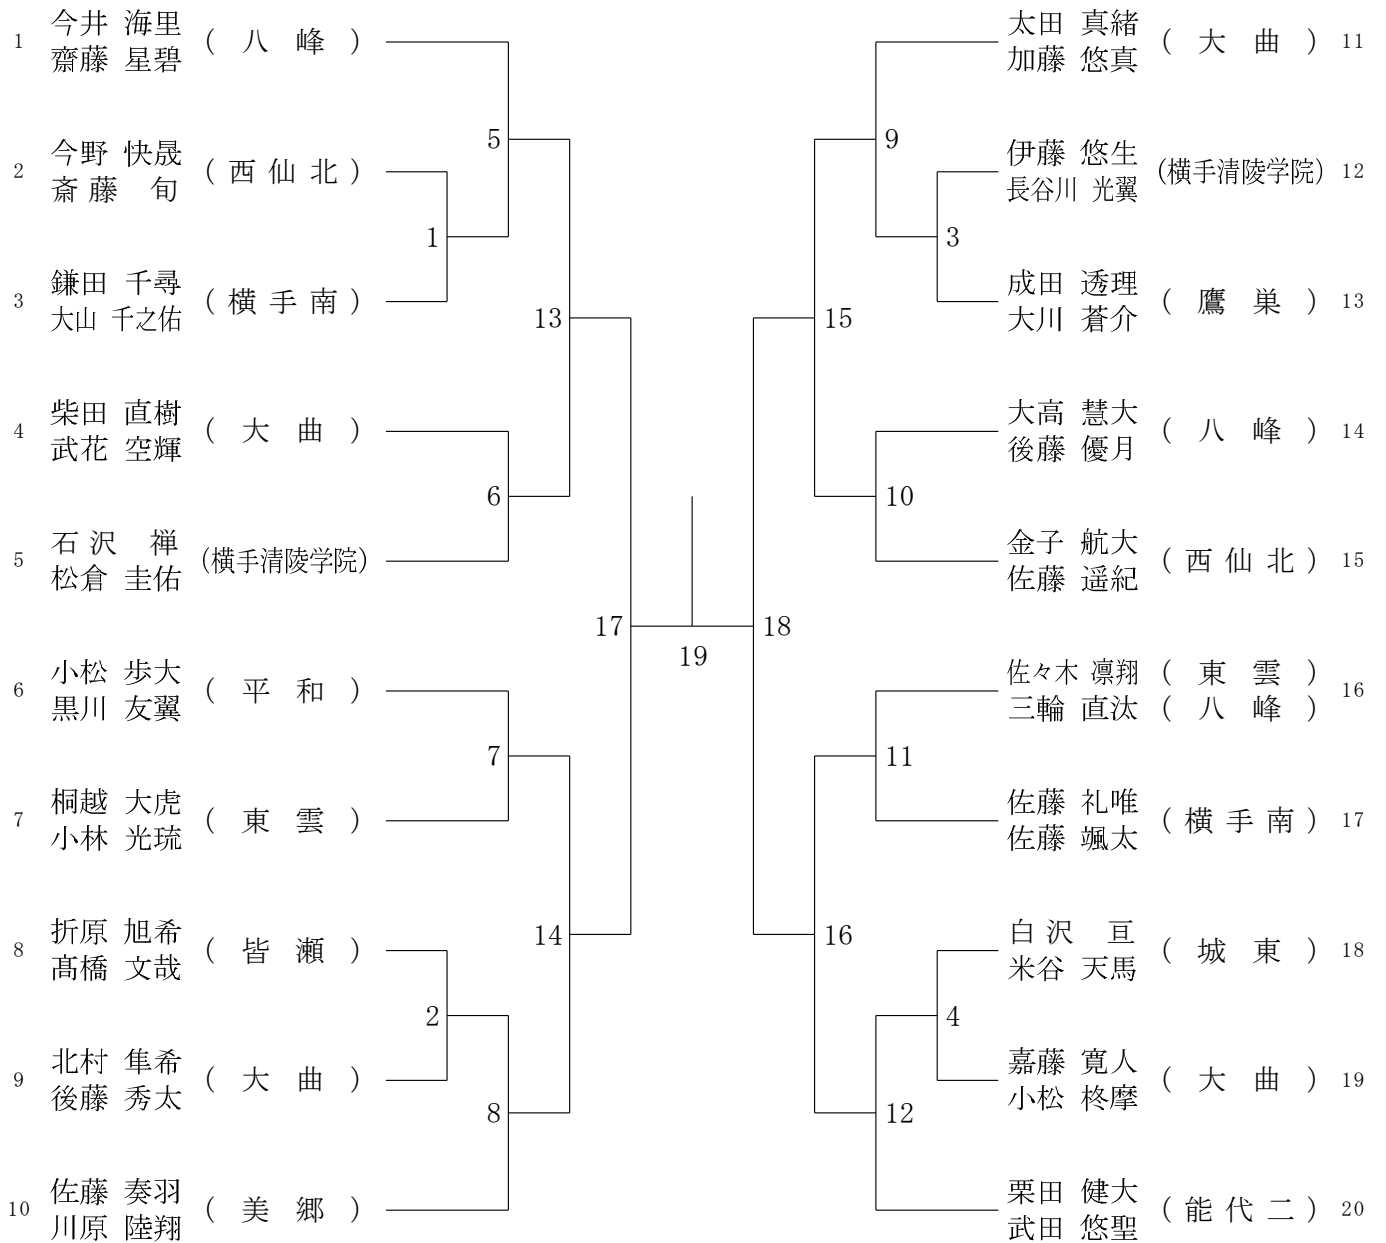

男子シングルス (B S)

女子シングルス (GS)

男子ダブルス (BD)

三位決定戦

女子ダブルス (GD)

三位決定戦