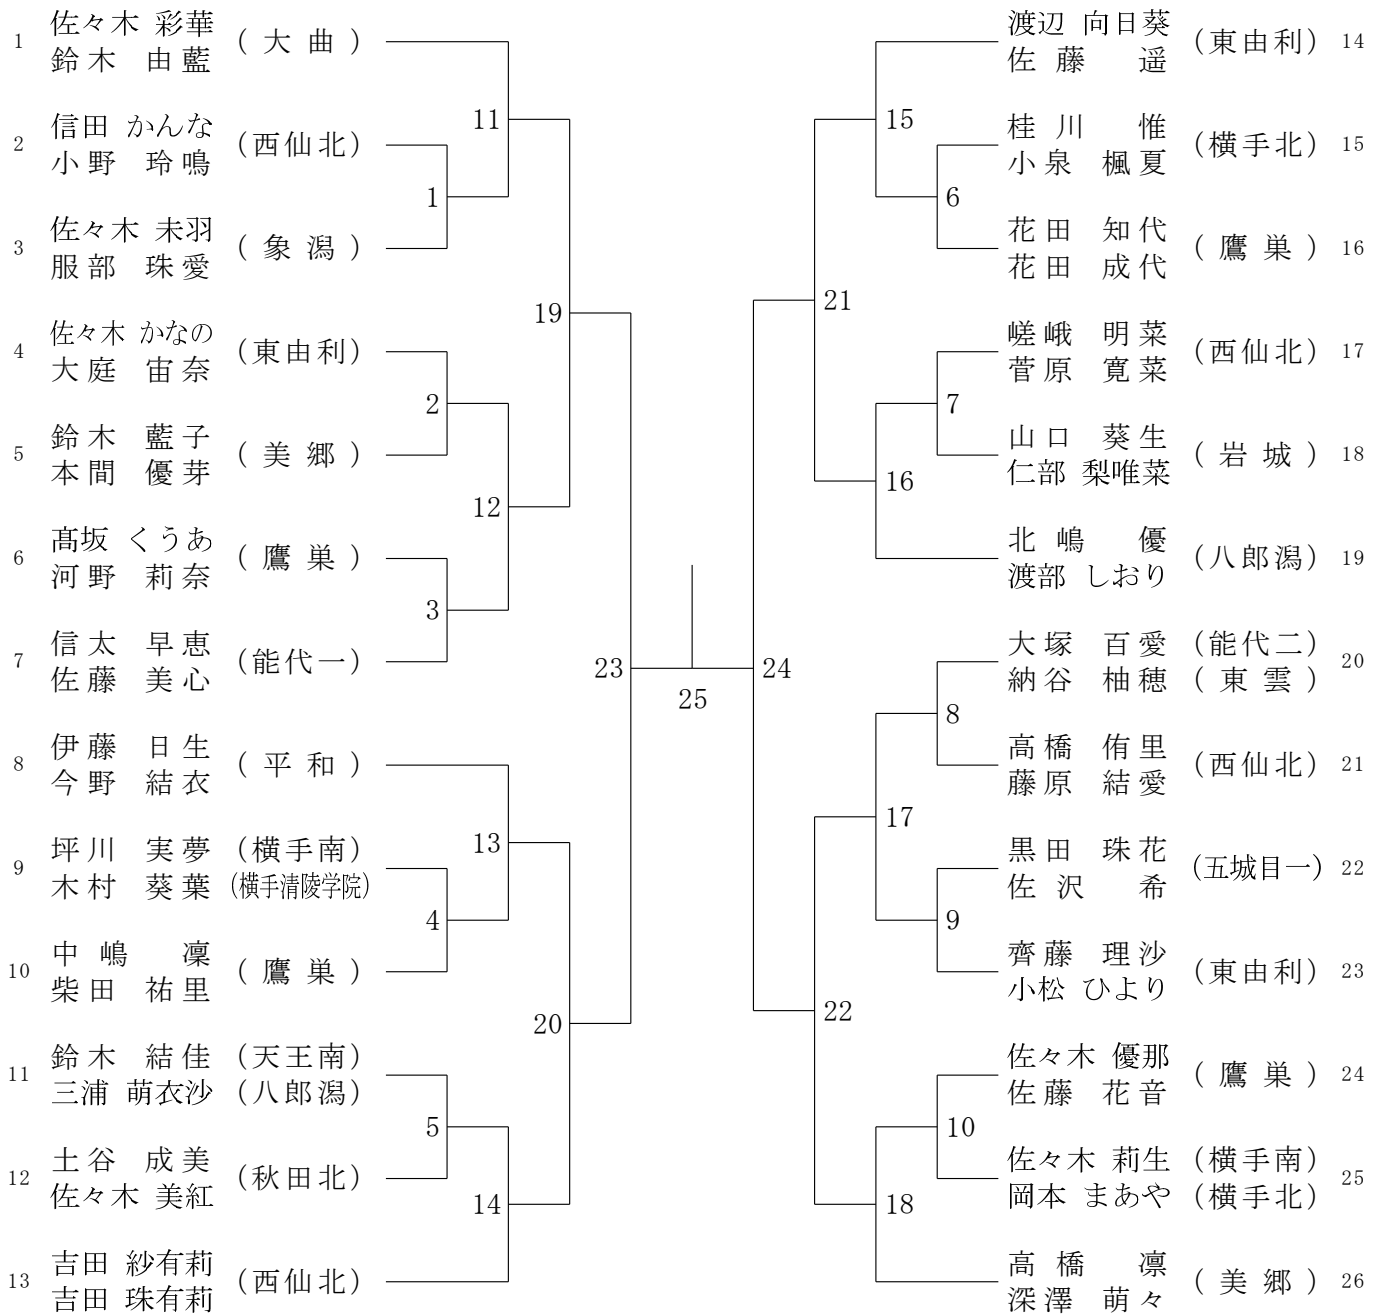

男子シングルス (B S)

女子シングルス (GS)

男子ダブルス (BD)

三位決定戦

女子ダブルス (GD)

三位決定戦