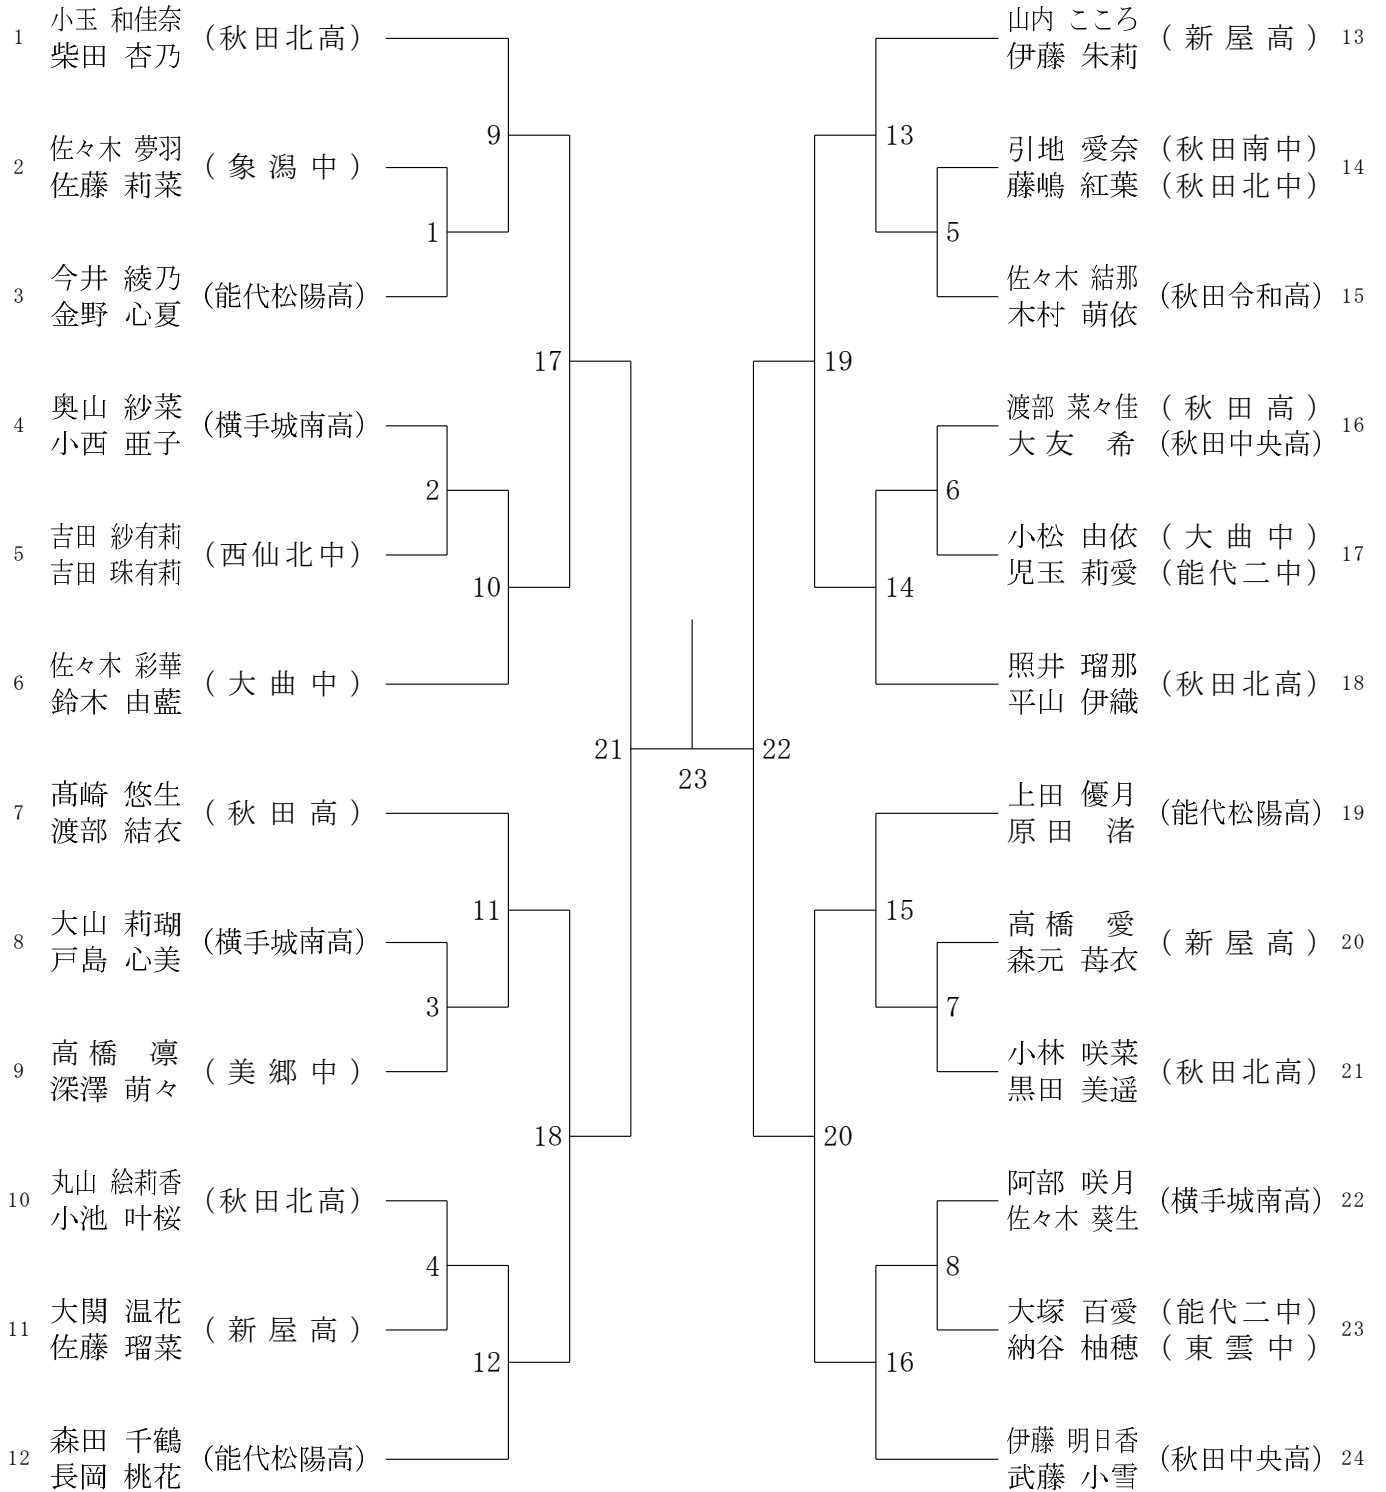

ジュニア男子ダブルス (BD)

ジュニア女子ダブルス (GD)

ジュニア男子シングルス (B S)

ジュニア新人男子シングルス (SBS)

ジュニア新人女子シングルス (SGS)