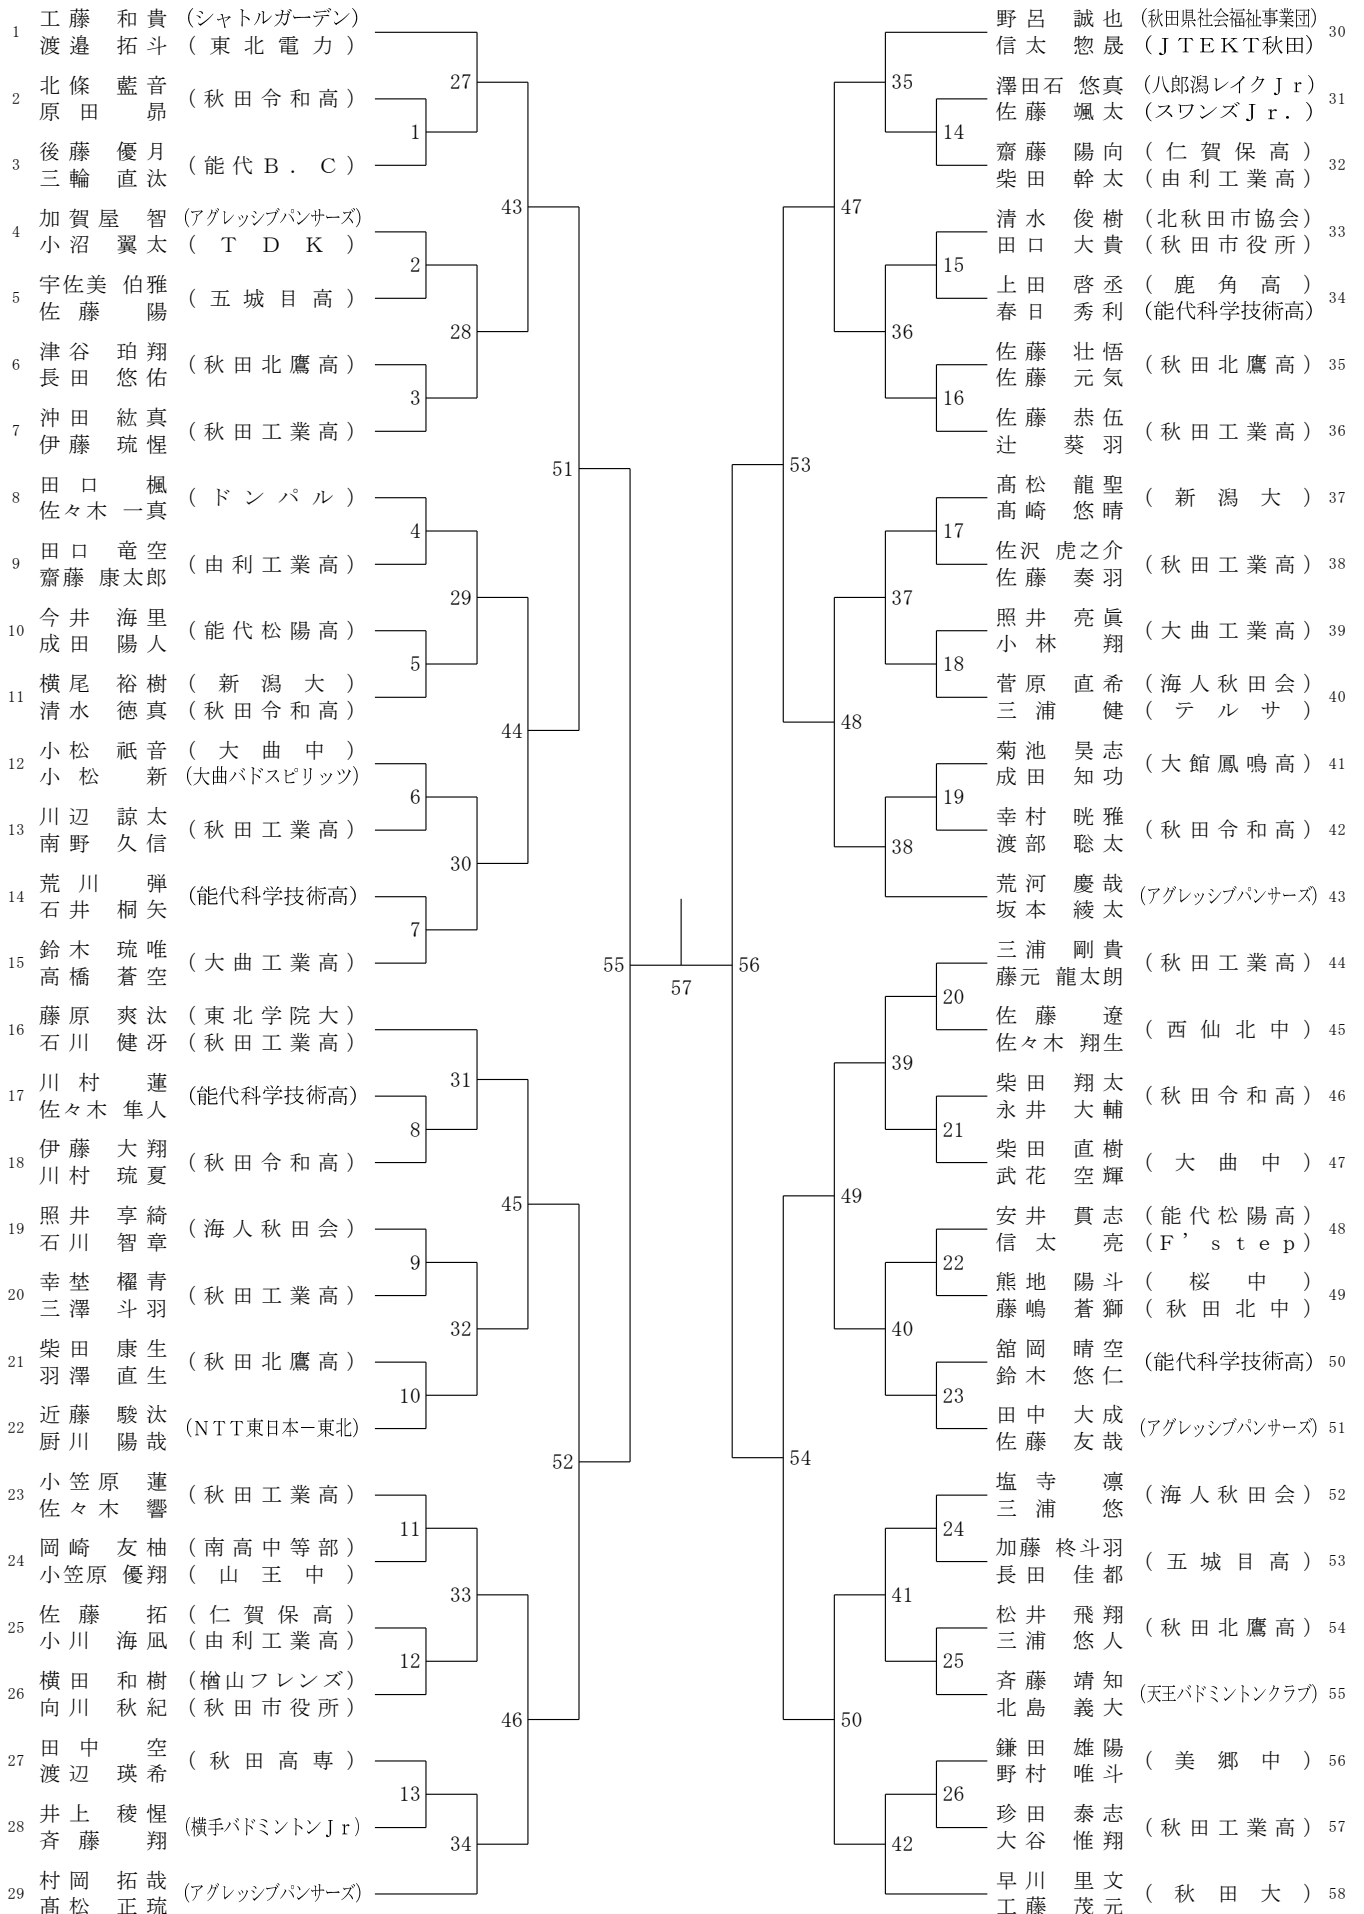

男子ダブルス (MD)

女子ダブルス (WD)

女子シングルス (WS)