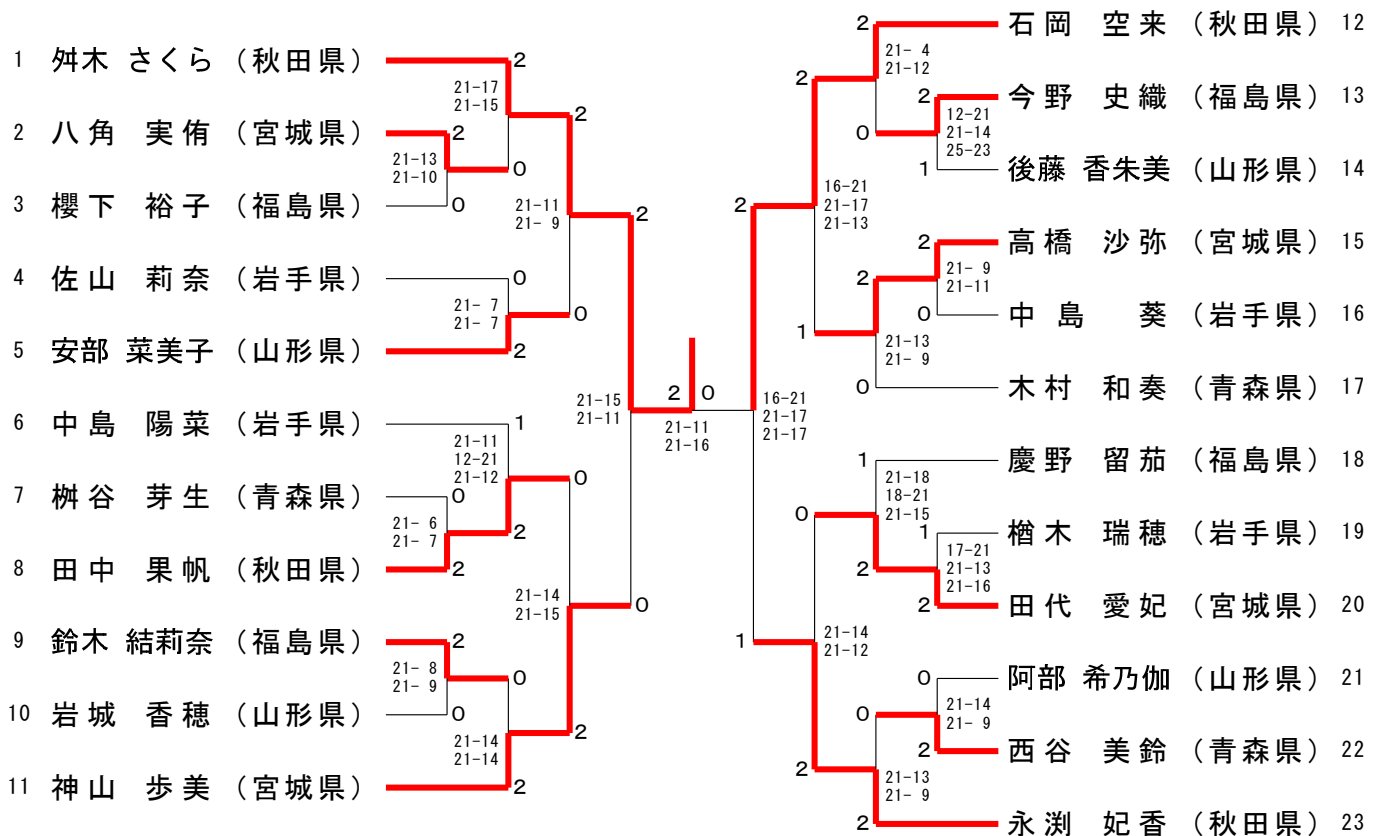

30歳以上男子ダブルス

1	藤谷 誠仁 佐々木 翔太	(岩手県)	0	0	0	千田 拓也 村上 竜也	(岩手県)	7
2	佐藤 凌 太田 誠二	(宮城県)	1	0	1	佐藤 翔 瓜田 拓実	(青森県)	8
3	寺田 駿 渡辺 祐一	(福島県)	2	0	2	伊藤 広太 甲谷 望	(秋田県)	9
4	山田 将平 宮本 正紀	(青森県)	1	2	2	菊地 洋平 山田 未紀王	(宮城県)	10
5	工藤 和貴 小笠原 憲吾	(秋田県)	2	2	2	塚本 昌志 伊藤 大	(山形県)	11
6	三浦 貴大 佐藤 祐樹	(山形県)	1	1	1	井戸川 聖之 大島 孝之	(福島県)	12

30歳以上女子ダブルス

40歳以上男子ダブルス

40歳以上女子ダブルス

50歳以上男子ダブルス

50歳以上女子ダブルス

混合ダブルス

青年男子シングルス

青年女子シングルス

30歳以上男子シングルス

40歳以上男子シングルス