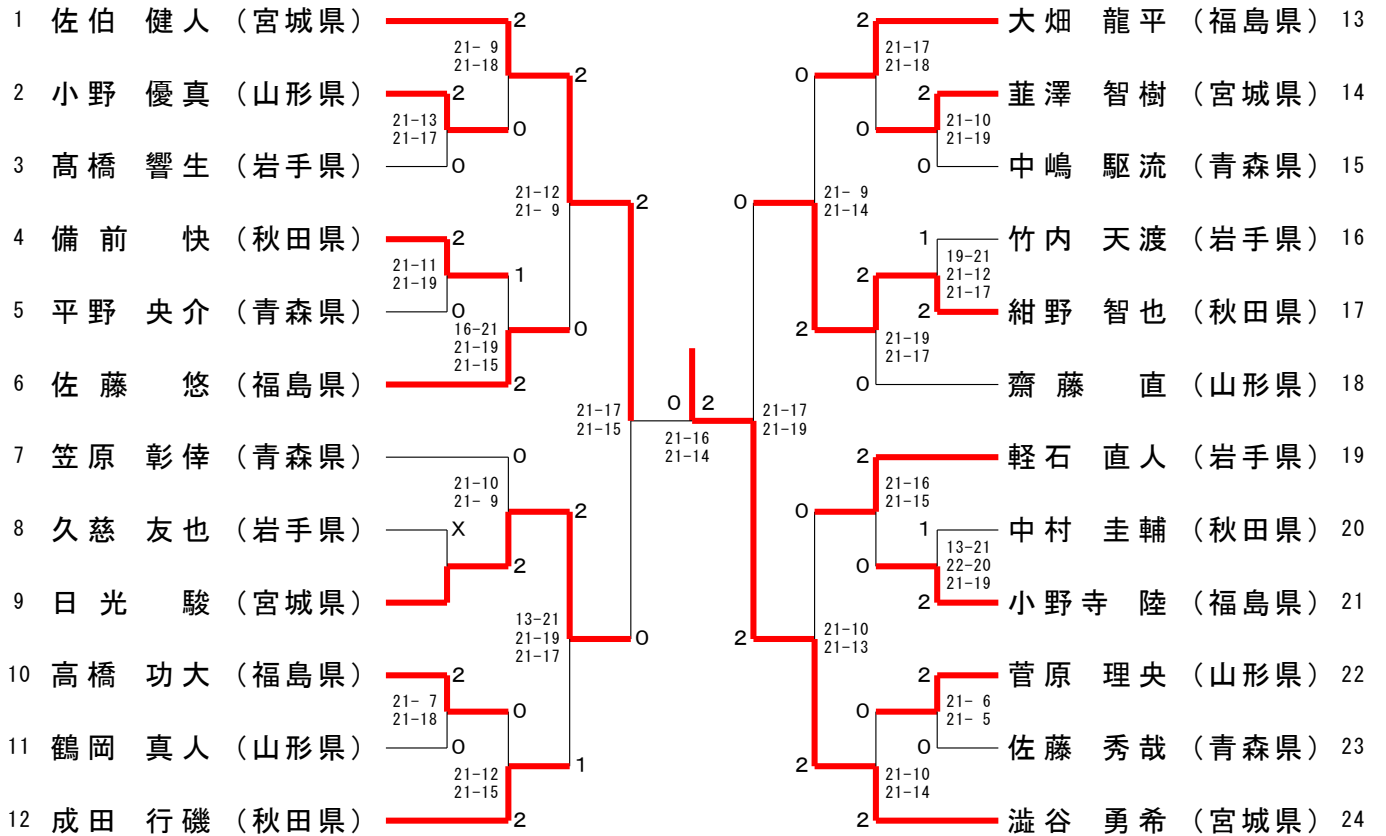

30歳以上男子ダブルス

1	藤谷 誠仁 佐々木 翔太	(岩手県)	0	0	0	千田 拓也 村上 竜也	(岩手県)	7
2	佐藤 凌 太田 誠二	(宮城県)	1	0	1	佐藤 翔 瓜田 拓実	(青森県)	8
3	寺田 駿 渡辺 祐一	(福島県)	2	0	2	伊藤 広太 甲谷 望	(秋田県)	9
4	山田 将平 宮本 正紀	(青森県)	1	2	2	菊地 洋平 山田 未紀王	(宮城県)	10
5	工藤 和貴 小笠原 憲吾	(秋田県)	2	2	2	塚本 昌志 伊藤 大	(山形県)	11
6	三浦 貴大 佐藤 祐樹	(山形県)	1	1	1	井戸川 聖之 大島 孝之	(福島県)	12

30歳以上女子ダブルス

40歳以上男子ダブルス

40歳以上女子ダブルス

50歳以上男子ダブルス

50歳以上女子ダブルス

混合ダブルス

青年男子シングルス

青年女子シングルス

30歳以上男子シングルス

40歳以上男子シングルス