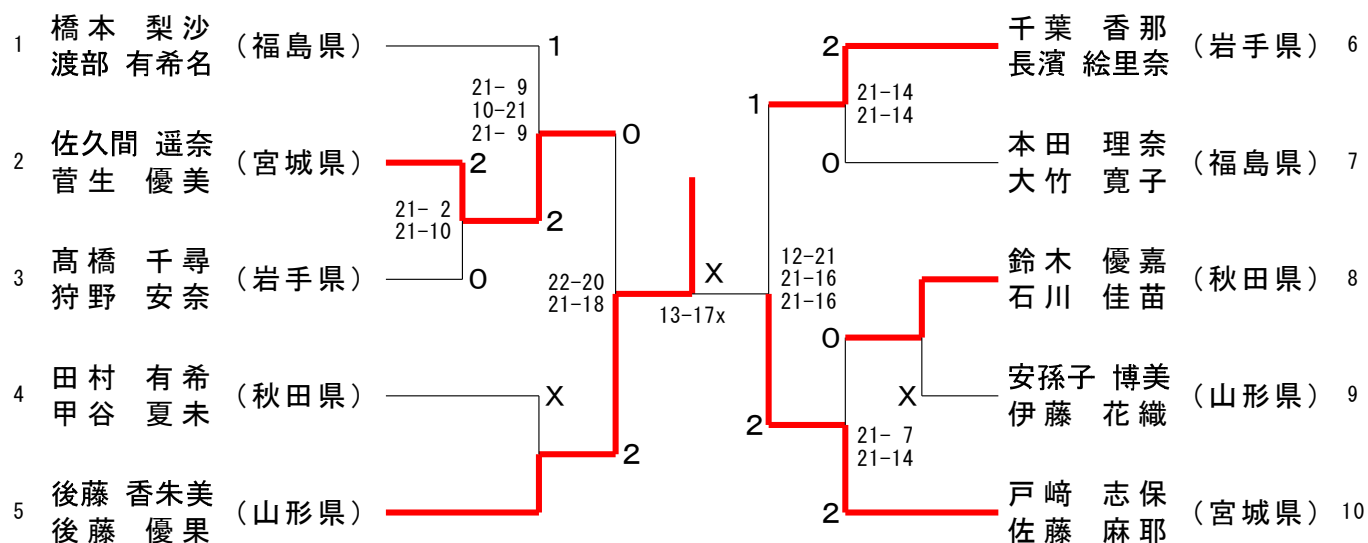

30歳以上女子ダブルス