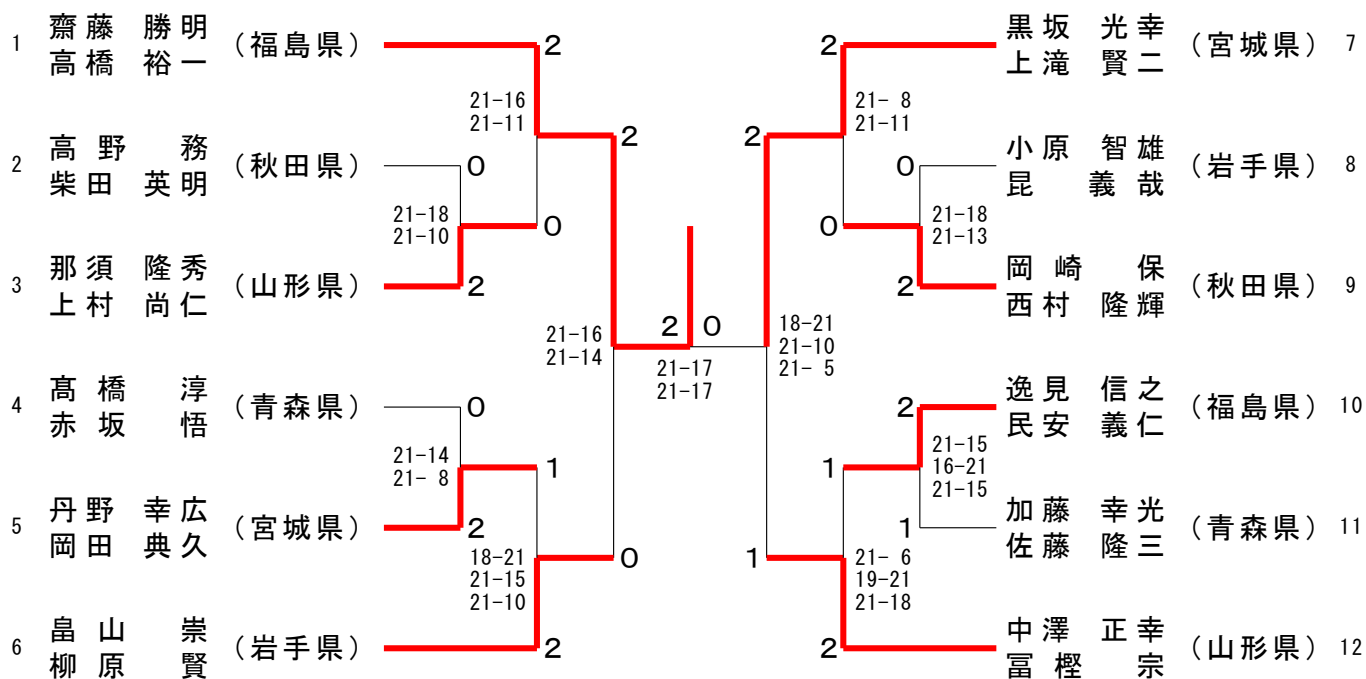

30歳以上男子ダブルス

1	藤谷 誠仁 佐々木 翔太	(岩手県)	0	0	0	千田 拓也 村上 竜也	(岩手県)	7
2	佐藤 凌 太田 誠二	(宮城県)	1	0	1	佐藤 翔 瓜田 拓実	(青森県)	8
3	寺田 駿 渡辺 祐一	(福島県)	2	0	2	伊藤 広太 甲谷 望	(秋田県)	9
4	山田 将平 宮本 正紀	(青森県)	1	2	2	菊地 洋平 山田 未紀王	(宮城県)	10
5	工藤 和貴 小笠原 憲吾	(秋田県)	2	2	2	塚本 昌志 伊藤 大	(山形県)	11
6	三浦 貴大 佐藤 祐樹	(山形県)	1	1	1	井戸川 聖之 大島 孝之	(福島県)	12

30歳以上女子ダブルス

40歳以上男子ダブルス

40歳以上女子ダブルス

50歳以上男子ダブルス

50歳以上女子ダブルス

混合ダブルス

青年男子シングルス

青年女子シングルス

30歳以上男子シングルス

40歳以上男子シングルス