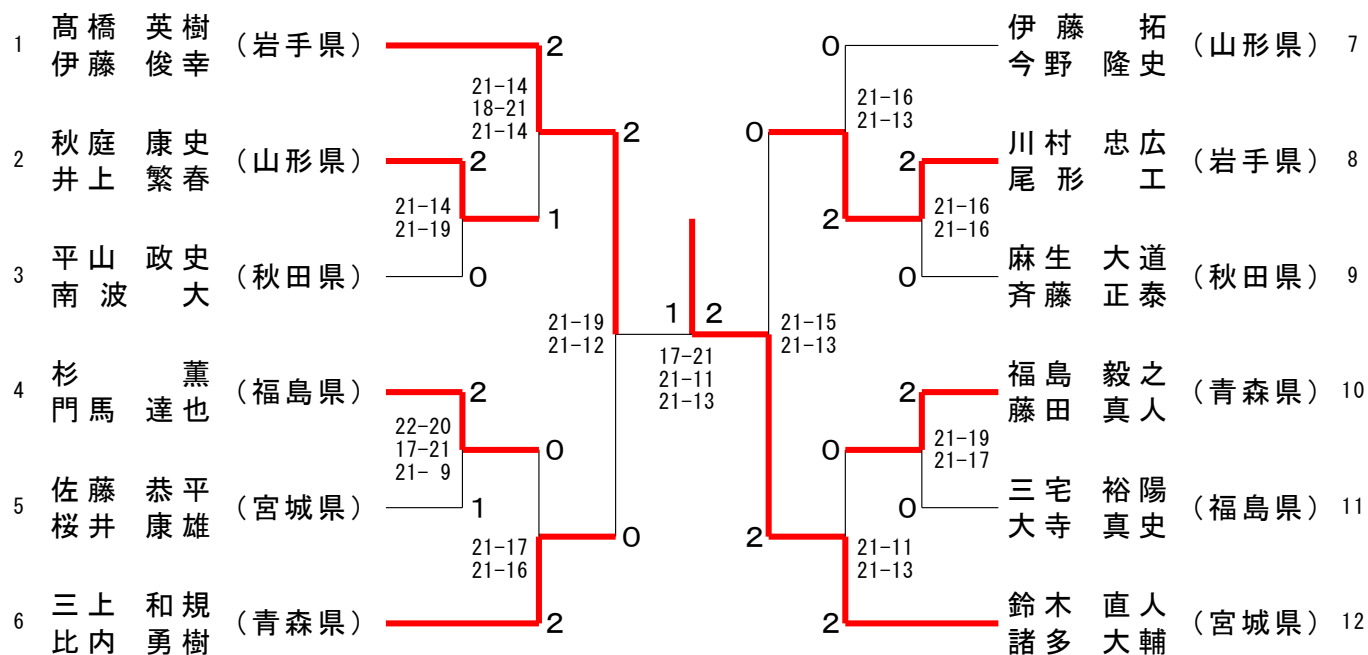

40歳以上男子ダブルス