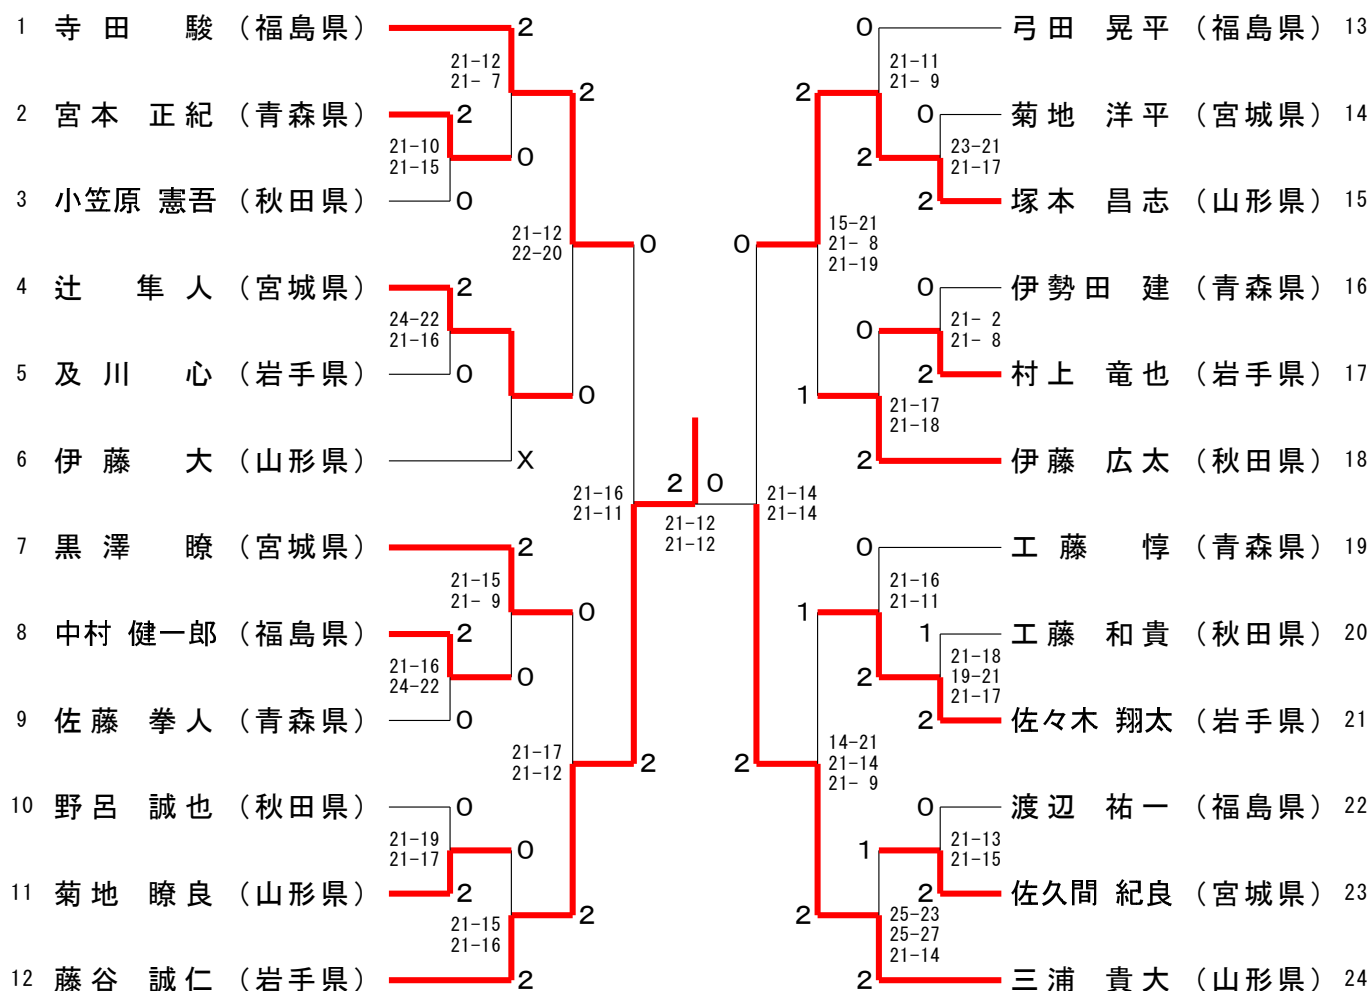

令和6年度第76回東北バドミントン選手権大会

令和6年8月23日-25日 美郷町総合体育館リリオス

青年男子ダブルス

1	葦澤 智樹 日光 駿	(宮城県)	2	2	2	大畑 龍平 仁平 玖央	(福島県)	7
2	石井 志叶文 軒 憂成	(福島県)	2	1	2	高橋 優飛 阿部 幹太	(岩手県)	8
3	小野 優真 中島 光人	(山形県)	1	0	0	齋藤 直人 鶴岡 真人	(山形県)	9
4	菊川 旭飛 久慈 友也	(岩手県)	2	1	2	紺野 智也 成田 行磯	(秋田県)	10
5	中村 圭輔 備前 快	(秋田県)	0	2	1	中嶋 駆流 平野 央介	(青森県)	11
6	福士 賢治 米村 拓	(青森県)	0	0	1	澁谷 勇希 八島 良弥	(宮城県)	12

30歳以上男子ダブルス

1	藤谷 誠仁 佐々木 翔太	(岩手県)	0	0	0	千田 拓也 村上 竜也	(岩手県)	7
2	佐藤 凌 太田 誠二	(宮城県)	1	0	1	佐藤 翔 瓜田 拓実	(青森県)	8
3	寺田 駿 渡辺 祐一	(福島県)	2	0	2	伊藤 広太 甲谷 望	(秋田県)	9
4	山田 将平 宮本 正紀	(青森県)	1	2	2	菊地 洋平 山田 未紀王	(宮城県)	10
5	工藤 和貴 小笠原 憲吾	(秋田県)	2	2	2	塚本 昌志 伊藤 大	(山形県)	11
6	三浦 貴大 佐藤 祐樹	(山形県)	1	1	1	井戸川 聖之 大島 孝之	(福島県)	12

30歳以上女子ダブルス

40歳以上男子ダブルス

40歳以上女子ダブルス

50歳以上男子ダブルス

50歳以上女子ダブルス

混合ダブルス

青年男子シングルス

青年女子シングルス

30歳以上男子シングルス

40歳以上男子シングルス