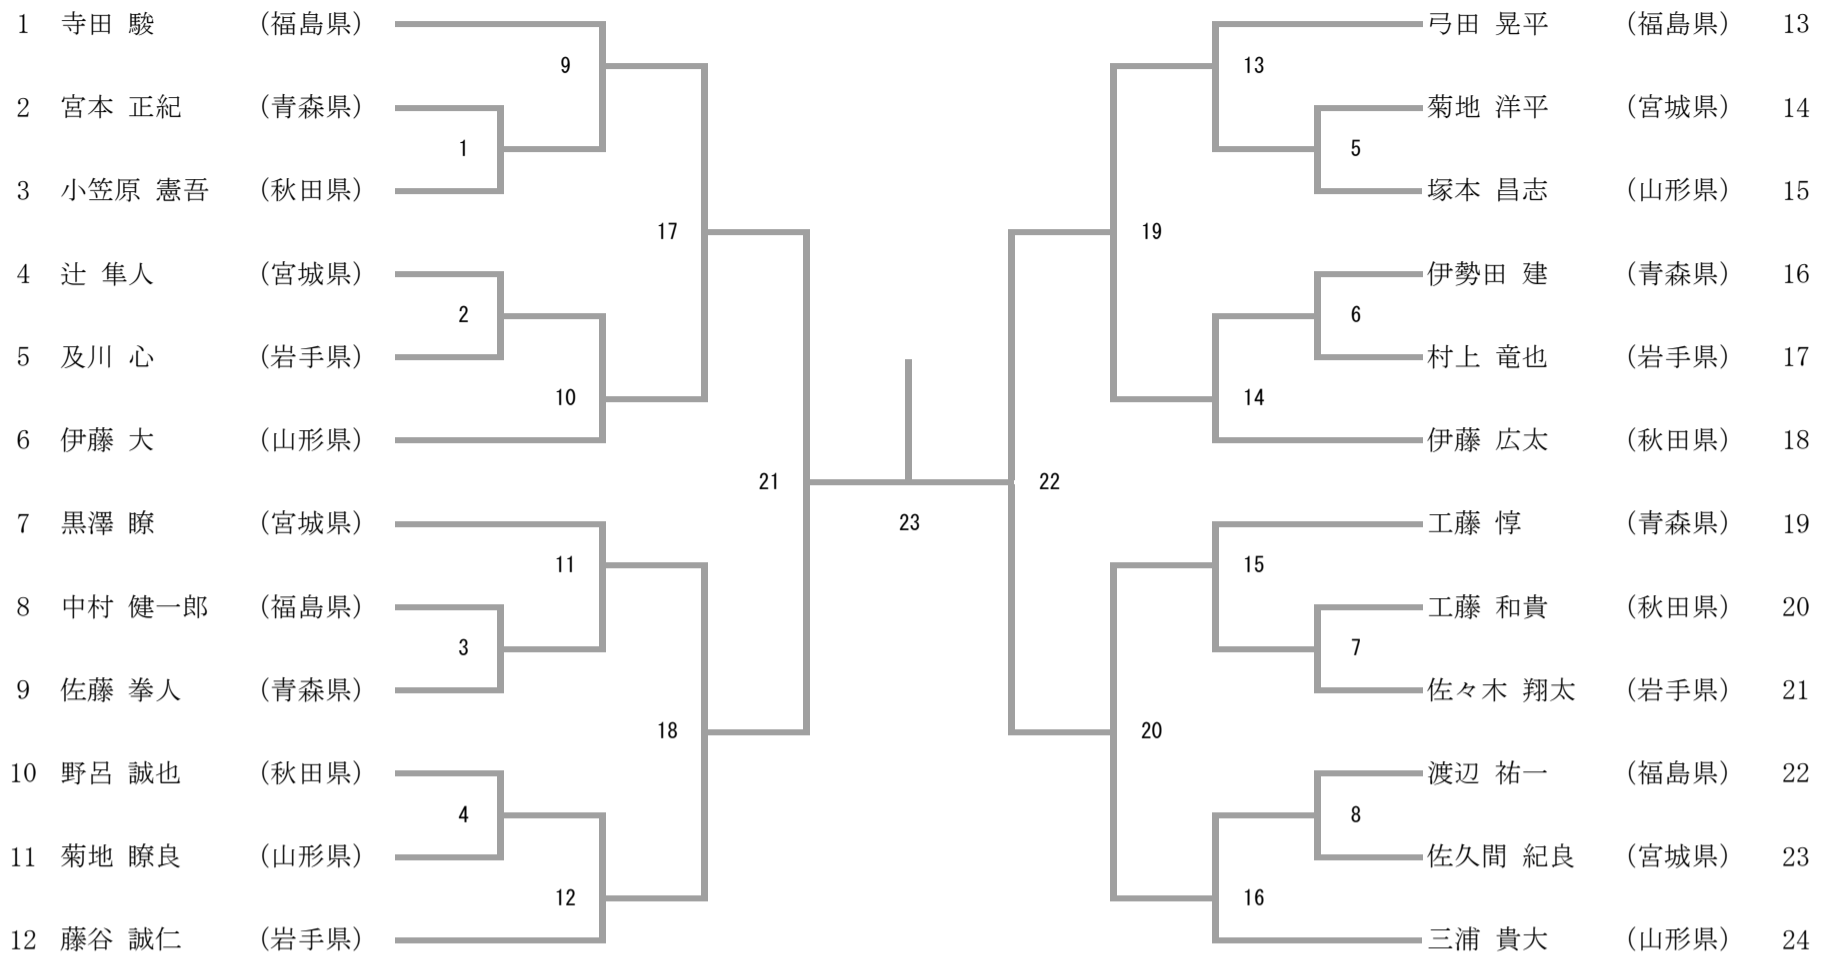

50歳以上男子ダブルス

1	齋藤 勝明 高橋 裕一	(福島県)		黒坂 光幸 上滝 賢二	(宮城県)	7
2	高野 務 柴田 英明	(秋田県)		小原 智雄 昆 義哉	(岩手県)	8
3	那須 隆秀 上村 尚仁	(山形県)		岡崎 保 西村 隆輝	(秋田県)	9
4	高橋 淳 赤坂 悟	(青森県)		逸見 信之 民安 義仁	(福島県)	10
5	丹野 幸広 岡田 典久	(宮城県)		加藤 幸光 佐藤 隆三	(青森県)	11
6	畠山 崇 柳原 賢	(岩手県)		中澤 正幸 富樫 宗	(山形県)	12

40歳以上女子ダブルス

1	庄子 貴子 西城 真理子	(宮城県)		石橋 瞳 志賀 咲恵	(青森県)	4
2	遠藤 美由紀 松岡 昌代	(福島県)		戸田 益美 菊地 孝美	(岩手県)	5
3	坂東 真由美 松田 真里子	(山形県)				

50歳以上女子ダブルス

1	塚野 美和子 齋藤 栄子	(福島県)		秋庭 郁子 板垣 尚美	(山形県)	4
2	伊藤 貴子 横手 智江美	(岩手県)		棟方 恭子 町田 育子	(青森県)	5
3	佐々木 さくら 正岡 まゆり	(宮城県)				

混合ダブルス

1	甲谷 望 飯島 真恵七	(秋田県)		山田 健太 山田 里奈	(福島県)	4
2	菊川 旭飛 檜木 亜弥	(岩手県)		米村 拓 花田 優依	(青森県)	5
3	山口 翔心 八木 瑞月	(山形県)		八島 良弥 宮内 公佳	(宮城県)	6

青年男子シングルス

青年女子シングルス

30歳以上男子シングルス

40歳以上男子シングルス