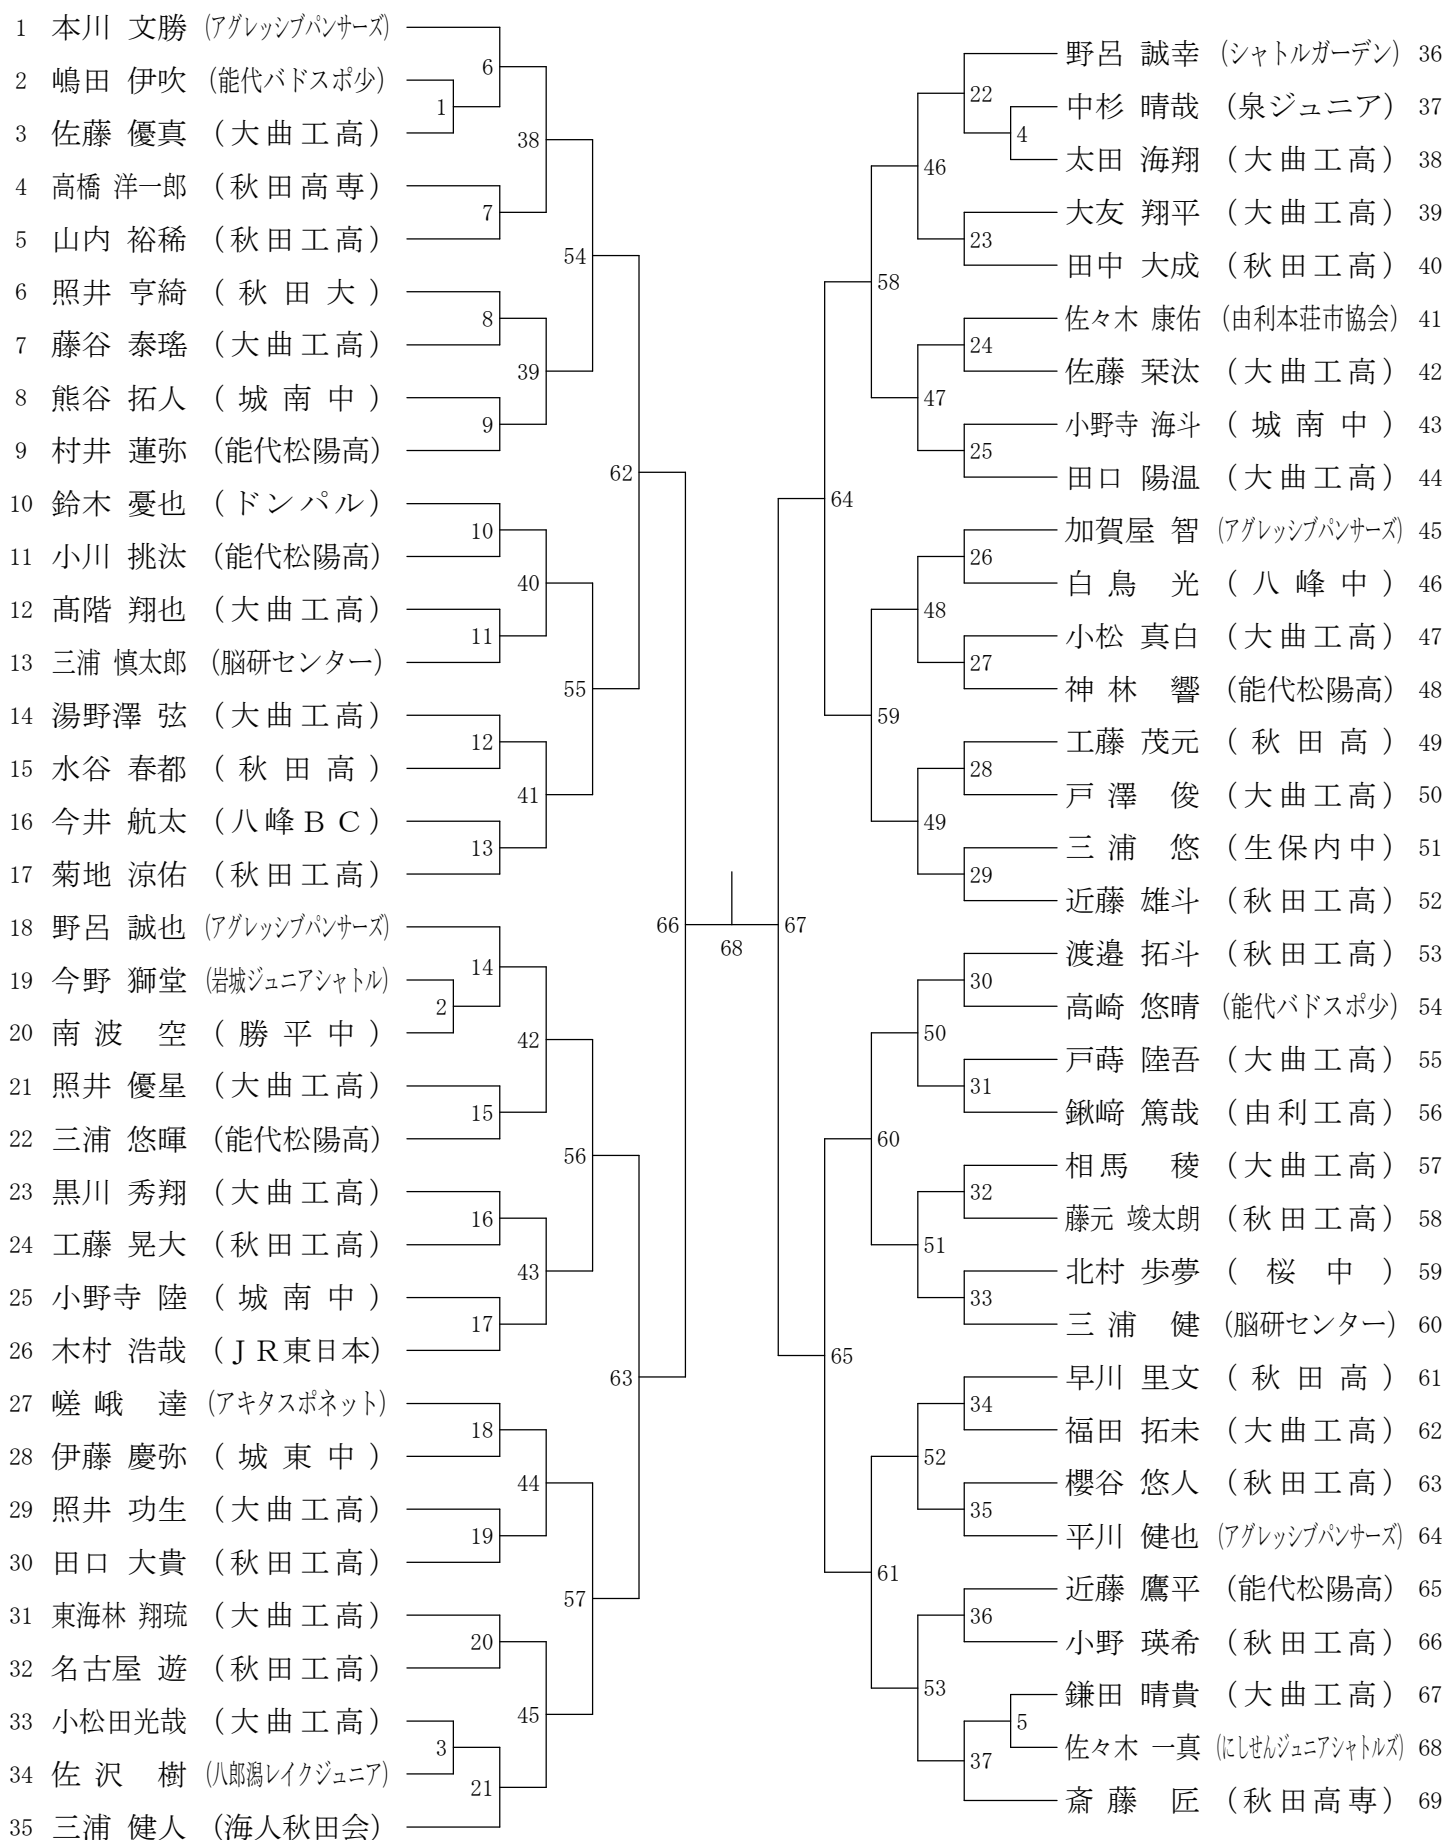

男子ダブルス (MD)

女子ダブルス (WD)

男子シングルス (MS)

女子シングルス (WS)