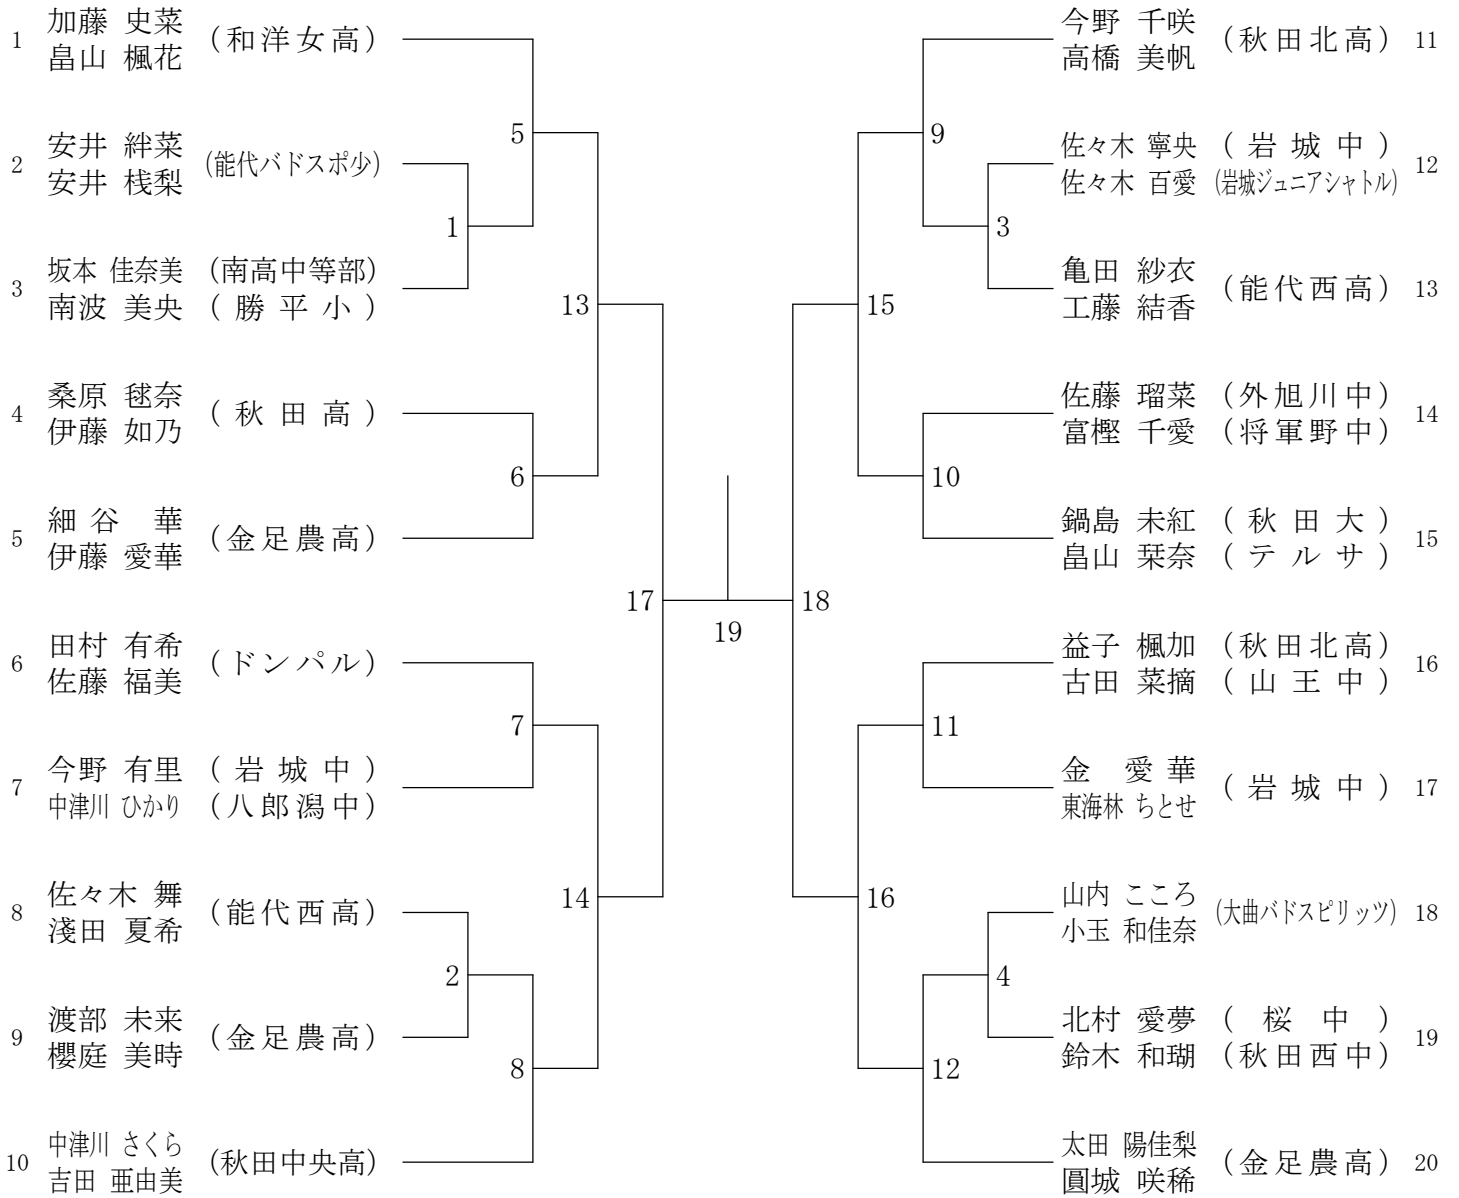

男子ダブルス (MD)

女子ダブルス (WD)

男子シングルス (MS)

女子シングルス (WS)