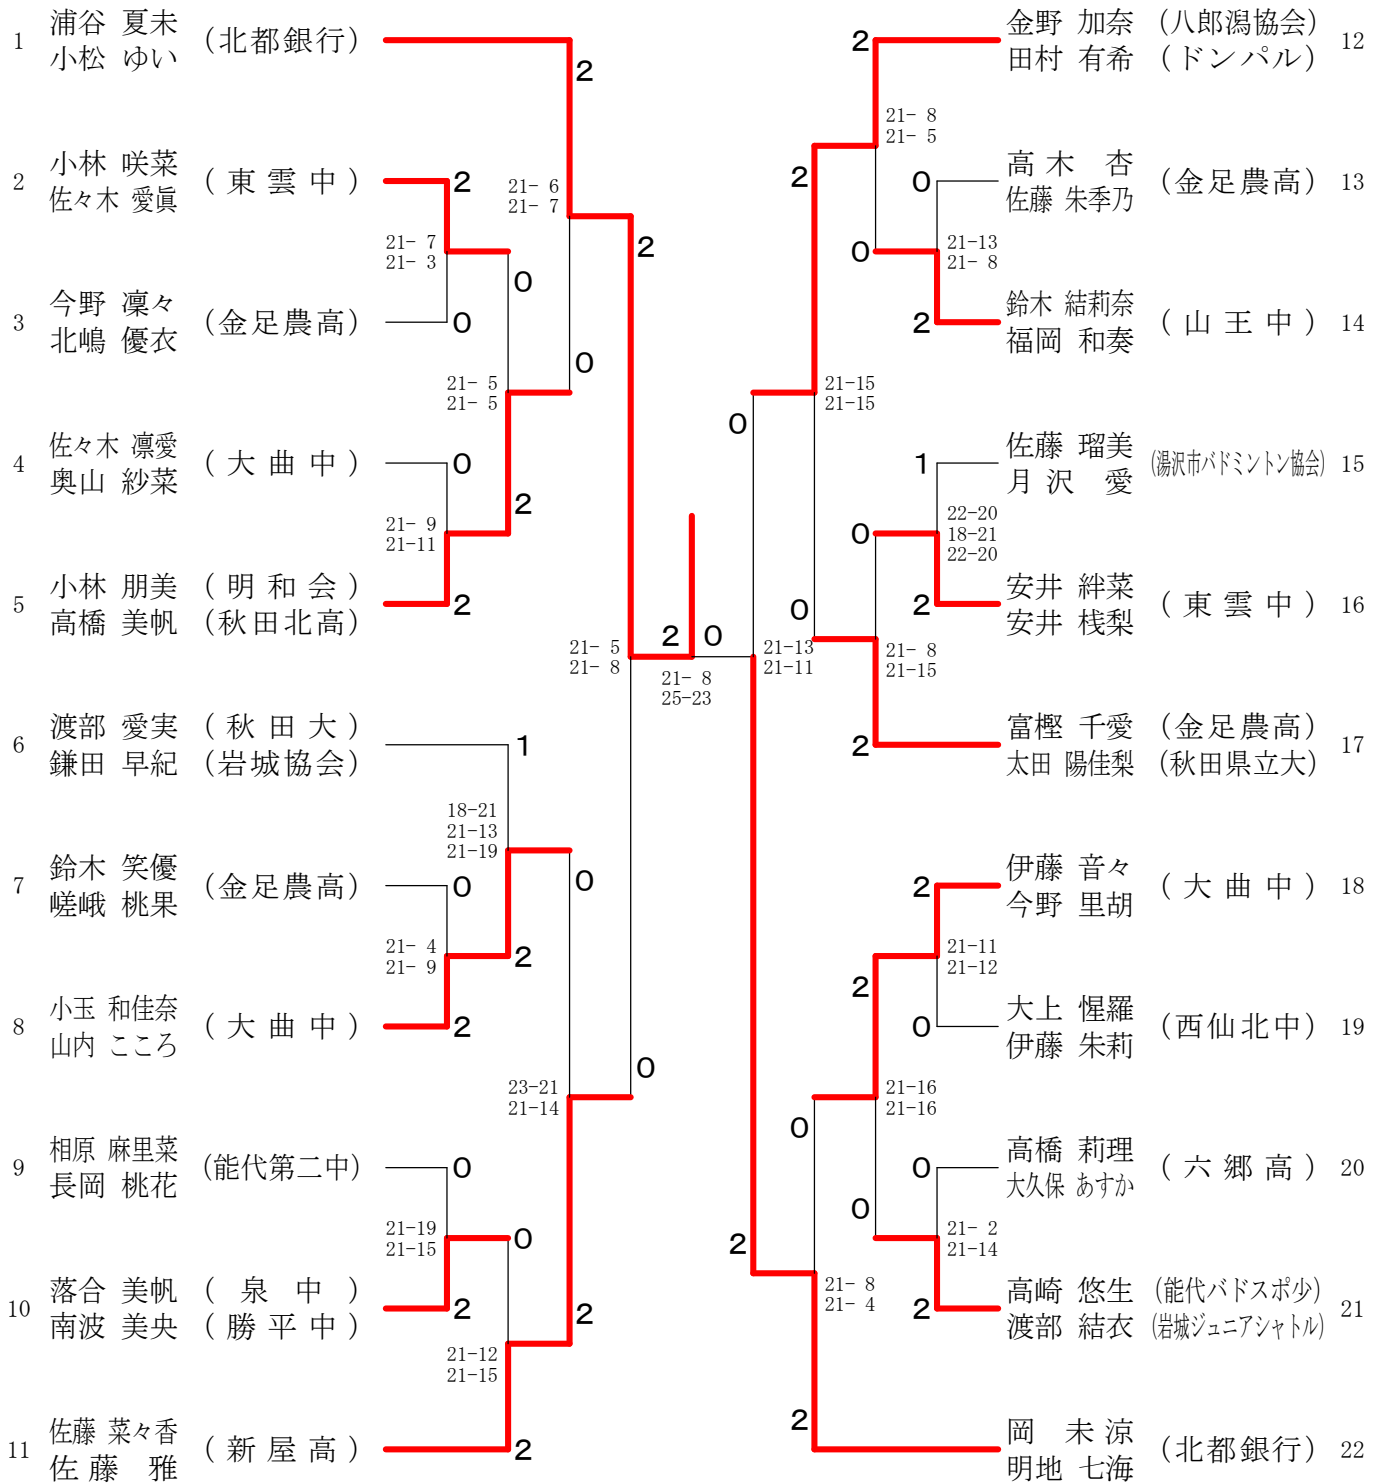

女子ダブルス (WD)

男子シングルス (MS) - 1

決勝戦
 野呂 誠也 (秋田県社会福祉事業団) 1
 荒河 慶哉 (能代松陽高) 2

男子シングルス (MS) - 2

女子シングルス (WS)