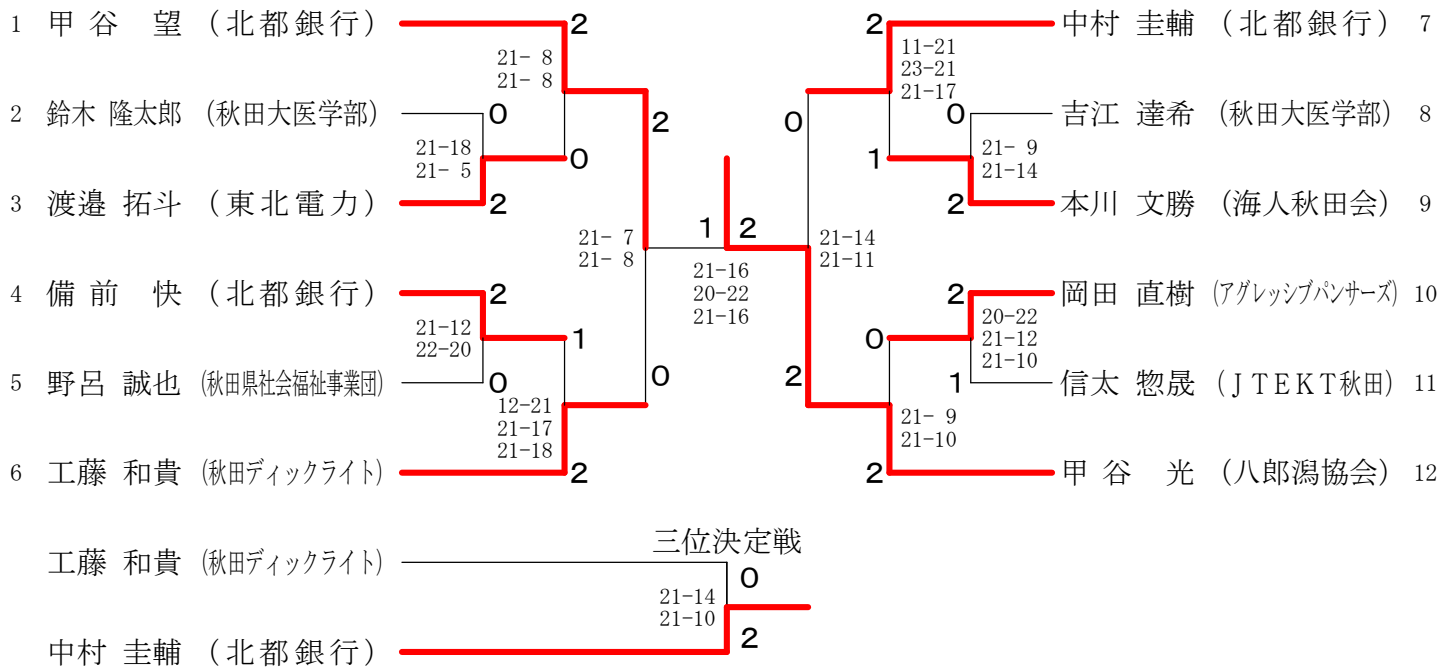

第70回県民体育大会バドミントン競技

令和元年6月22日～23日 秋田県立体育館

男子ダブルス1部

男子ダブルス2部	石川 綾将 (八郎潟中)	石川 健冨 (八郎潟中)	矢浦 俊吾 (秋田大医学部)	木村 和哉 (秋田大医学部)	伊藤 琉惺 (岩城中)	渡辺 瑛希 (岩城中)	勝敗	順位
石川 綾将 (八郎潟中)			×		○		M 1-1 G 2-2 P 66-71	2
石川 健冨 (八郎潟中)			×		○		M 2-0 G 4-0 P 84-48	1
矢浦 俊吾 (秋田大医学部)	○				○		M 0-2 G 0-4 P 53-84	3
木村 和哉 (秋田大医学部)	○				○			
伊藤 琉惺 (岩城中)	×		×					
渡辺 瑛希 (岩城中)	×		×					

女子ダブルス2部

30歳以上女子ダブルス

40歳以上女子ダブルス

第70回県民体育大会バドミントン競技

令和元年6月22日～23日 秋田県立体育館

男子シングルス1部

男子シングルス2部

第70回県民体育大会バドミントン競技