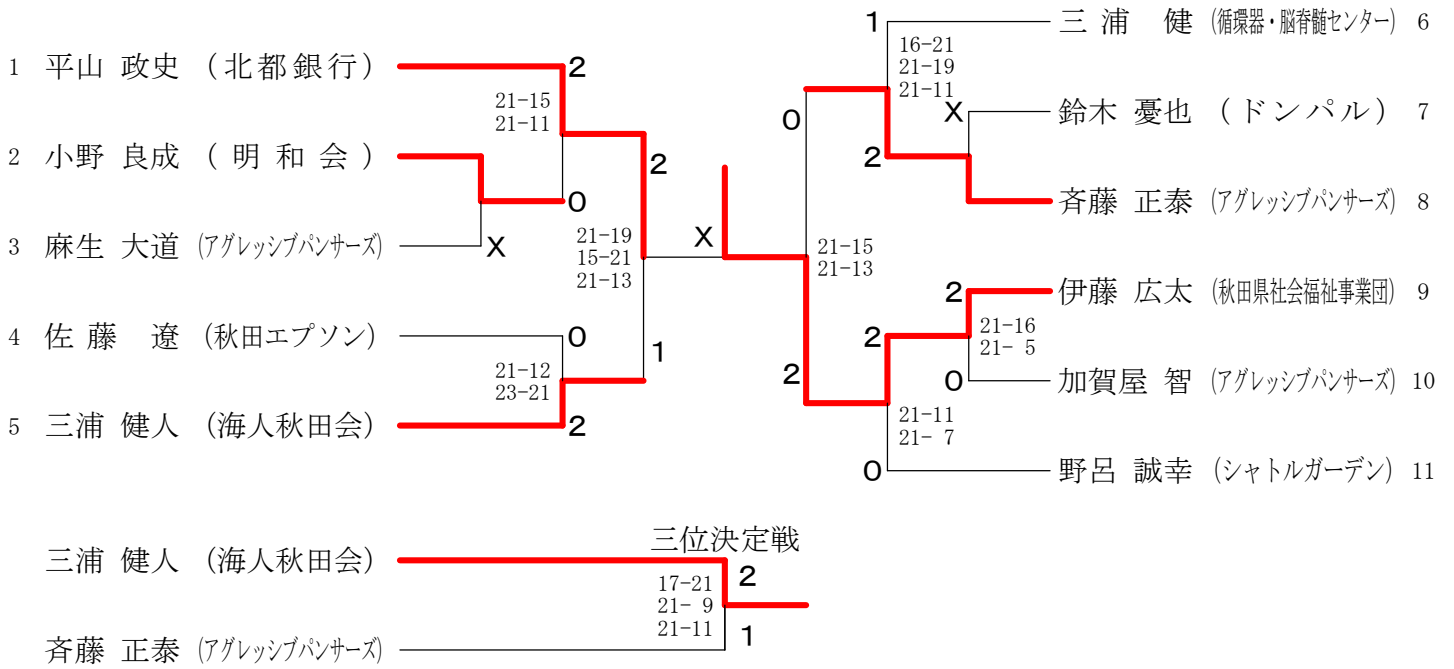

第70回県民体育大会バドミントン競技

令和元年6月22日～23日 秋田県立体育館

30歳以上男子シングルス