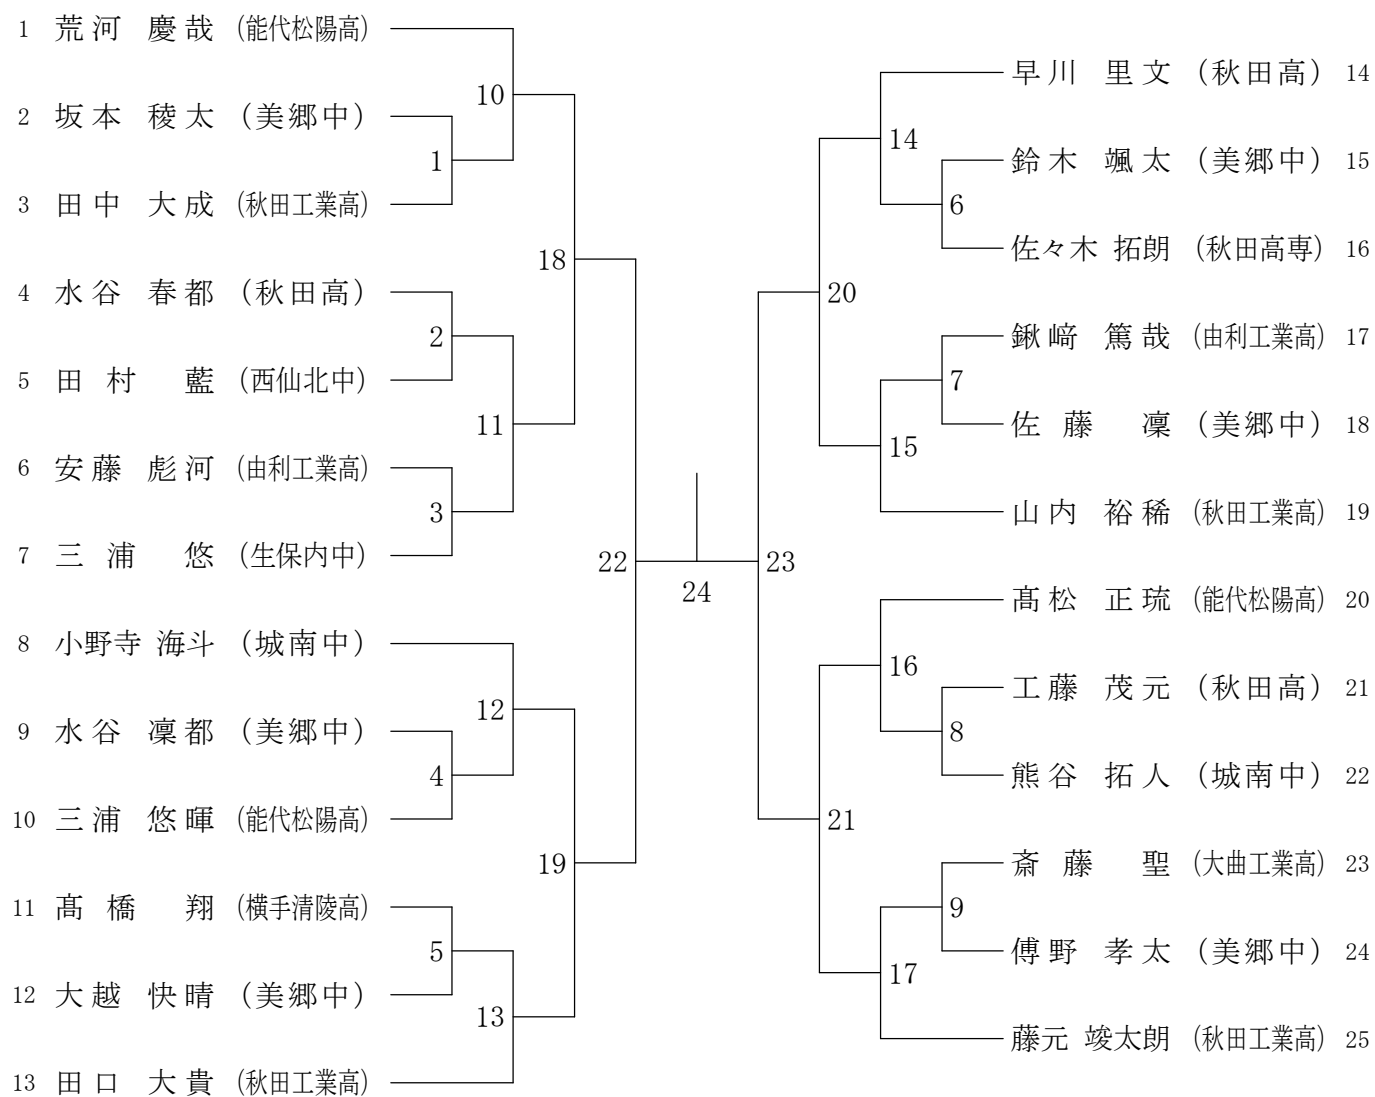

ジュニア男子複 (BD)

ジュニア女子複 (GD)

ジュニア男子単 (BS)

ジュニア女子単 (GS)