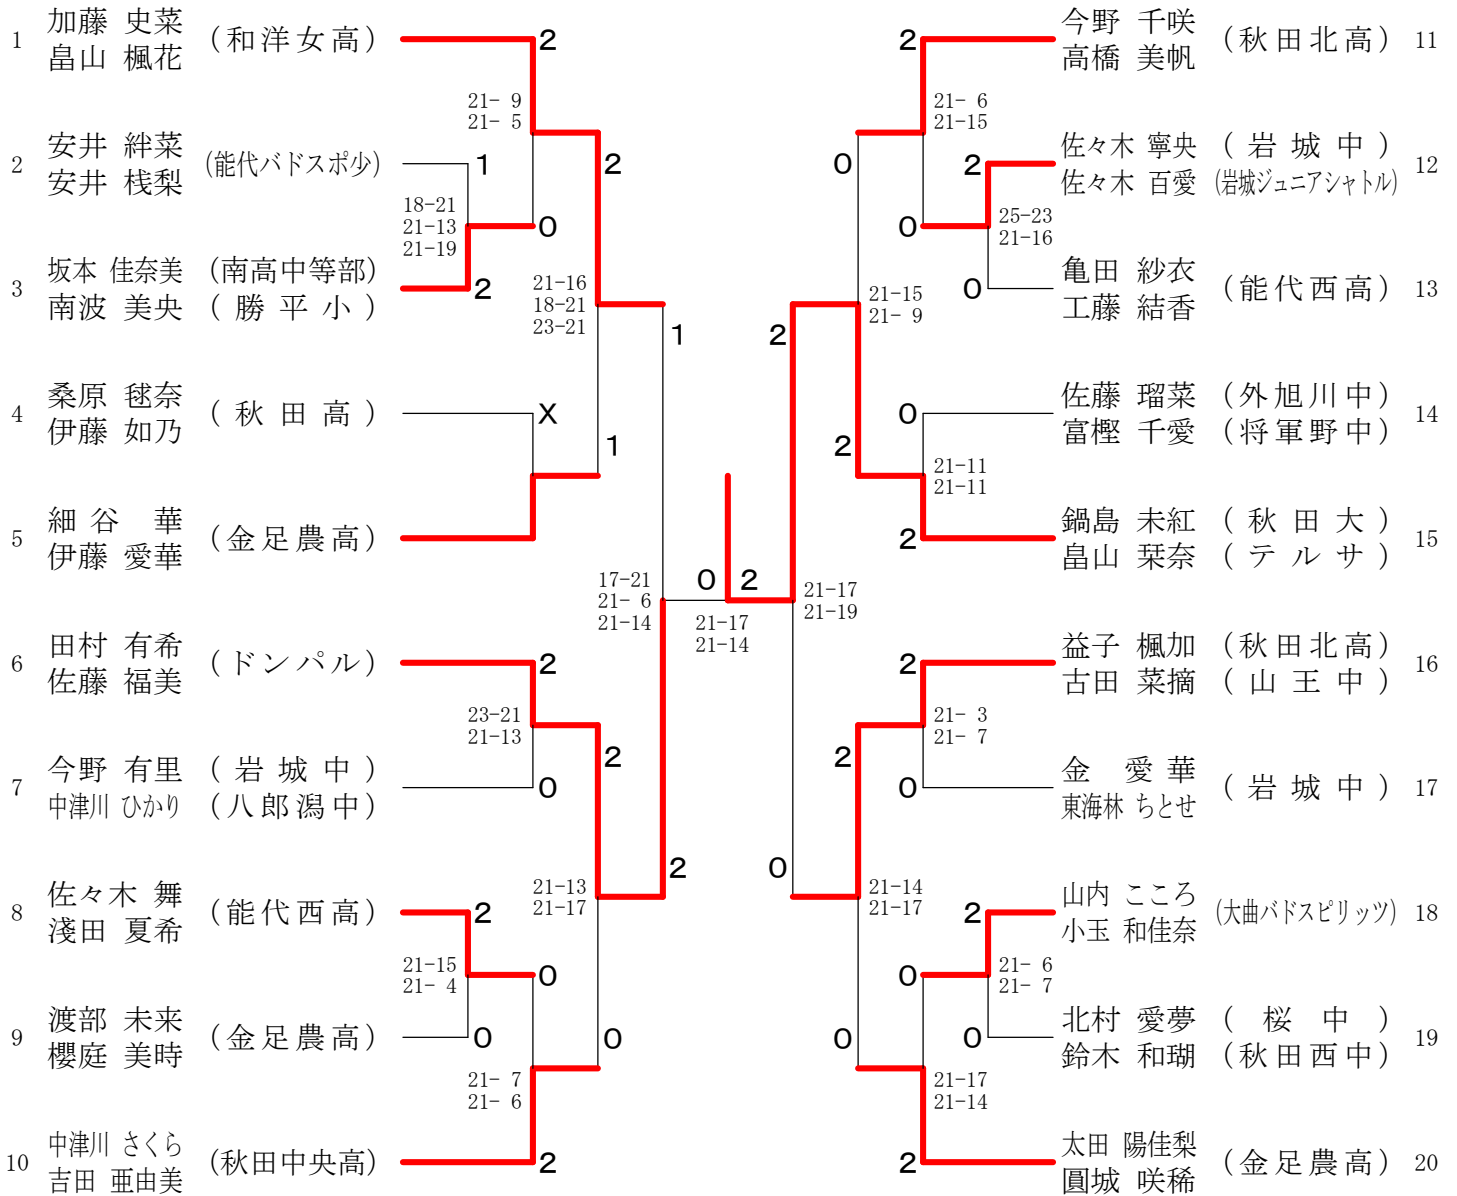

平成29年度 第62回秋田県総合バドミントン選手権大会

平成30年2月24日～25日 サン・スポーツランド協和体育館

男子ダブルス (MD)

順位	選手名	所属	対戦相手	スコア	順位	選手名	所属
1	麻生 大道 齊藤 正泰	(アグレッシブパンサーズ)	近藤 雄斗 菊地 涼佑	21-7 21-6	24	近藤 雄斗 菊地 涼佑	(秋田工高)
2	北村 歩夢 南波 空	(桜中) (勝平中)	佐々木 一真 嶋田 伊吹	17-21 21-19 21-17	25	佐々木 一真 嶋田 伊吹	(にしせんジュニアシャトルズ) (能代バドスポ少)
3	鎌田 晴貴 佐藤 優真	(大曲工高)	藤谷 泰瑤 太田 海翔	24-22 21-19	26	藤谷 泰瑤 太田 海翔	(大曲工高)
4	鈴木 隆太郎 吉江 達希	(秋田大医学部)	佐渡 伸広 三浦 慎太郎	8-21 21-17 21-14	27	佐渡 伸広 三浦 慎太郎	(潟上SBC) (脳研センター)
5	川上 大征 佐藤 龍聖	(JR東日本) (秋田工高)	近藤 鷹平 小川 挑汰	21-19 17-21 21-14	28	近藤 鷹平 小川 挑汰	(能代松陽高)
6	大関 隼太郎 嵯峨 達	(シャトルガーデン) (アキタスポネット)	岡崎 保 西村 隆輝	21-17 21-16	29	岡崎 保 西村 隆輝	(海人秋田会)
7	照井 優星 戸蒔 陸吾	(大曲工高)	奥山 貴陽 金子 逸太	22-20 21-11	30	奥山 貴陽 金子 逸太	(ドンパル) (秋田エプソン)
8	櫻谷 悠人 工藤 晃大	(秋田工高)	田口 大貴 藤元 竣太郎	21-18 19-21 21-16	31	田口 大貴 藤元 竣太郎	(秋田工高)
9	武藤 貴徳 沖田 翔	(海人秋田会)	高階 翔也 小松 真白	21-7 21-7	32	高階 翔也 小松 真白	(大曲工高)
10	相澤 琢真 岡本 和樹	(能代松陽高)	神林 響 三浦 悠暉	21-10 21-13	33	神林 響 三浦 悠暉	(能代松陽高)
11	斎藤 匠 高橋 洋一郎	(秋田高专)	小沼 翼太 鍛崎 篤哉	21-14 21-12	34	小沼 翼太 鍛崎 篤哉	(由利工高)
12	鈴木 育也 佐々木 俊仁	(ドンパル)	加賀屋 智 岡田 直樹	21-19 27-25	35	加賀屋 智 岡田 直樹	(アグレッシブパンサーズ) (テルサ)
13	高松 正琉 荒河 慶哉	(能代松陽高)	安杖 大輝 三浦 健人	21-19 21-6	36	安杖 大輝 三浦 健人	(海人秋田会)
14	伊藤 尚輝 佐々木 玲	(由利工高) (秋田工高)	田中 大成 山内 裕稀	21-19 21-6	37	田中 大成 山内 裕稀	(秋田工高)
15	田口 陽温 照井 功生	(大曲工高)	佐々木 純樹 長澤 勇人	21-14 21-16	38	佐々木 純樹 長澤 勇人	(太田バドミントンクラブ)
16	大沼 寿光 竹内 泰臣	(太田バドミントンクラブ)	野呂 誠幸 村井 蓮弥	21-3 21-8	39	野呂 誠幸 村井 蓮弥	(シャトルガーデン) (能代松陽高)
17	照井 亨綺 渡邊 拓斗	(秋田大) (秋田工高)	湯野澤 弦 相馬 稜	22-20 21-23 21-14	40	湯野澤 弦 相馬 稜	(大曲工高)
18	三浦 健 木村 浩哉	(脳研センター) (JR東日本)	西山 亮介 矢田 光	21-17 17-21 21-18	41	西山 亮介 矢田 光	(ドンパル)
19	小野寺 海斗 熊谷 拓人	(城南中)	早川 里文 水谷 春都	21-16 18-21 21-17	42	早川 里文 水谷 春都	(秋田高)
20	福田 拓未 東海林 翔琉	(大曲工高)	黒川 秀翔 佐藤 栗汰	21-9 22-20	43	黒川 秀翔 佐藤 栗汰	(大曲工高)
21	戸澤 俊 古川 翔	(大曲工高)	名古屋 遊 小野 瑛希	21-15 21-17	44	名古屋 遊 小野 瑛希	(秋田工高)
22	高崎 悠晴 今野 獅堂	(能代バドスポ少) (岩城ジュニアシャトル)	大友 翔平 小松田 光哉	21-18 16-21 21-17	45	大友 翔平 小松田 光哉	(大曲工高)
23	森元 寿昭 佐藤 友哉	(秋田工高)	中杉 晴哉 伊藤 琉惺	21-7 21-6	46	中杉 晴哉 伊藤 琉惺	(泉ジュニア) (岩城ジュニアシャトル)
			本川 文勝 平川 健也	21-4 21-8	47	本川 文勝 平川 健也	(アグレッシブパンサーズ)

平成29年度 第62回秋田県総合バドミントン選手権大会

平成30年2月24日～25日 サン・スポーツランド協和体育館

女子ダブルス (WD)