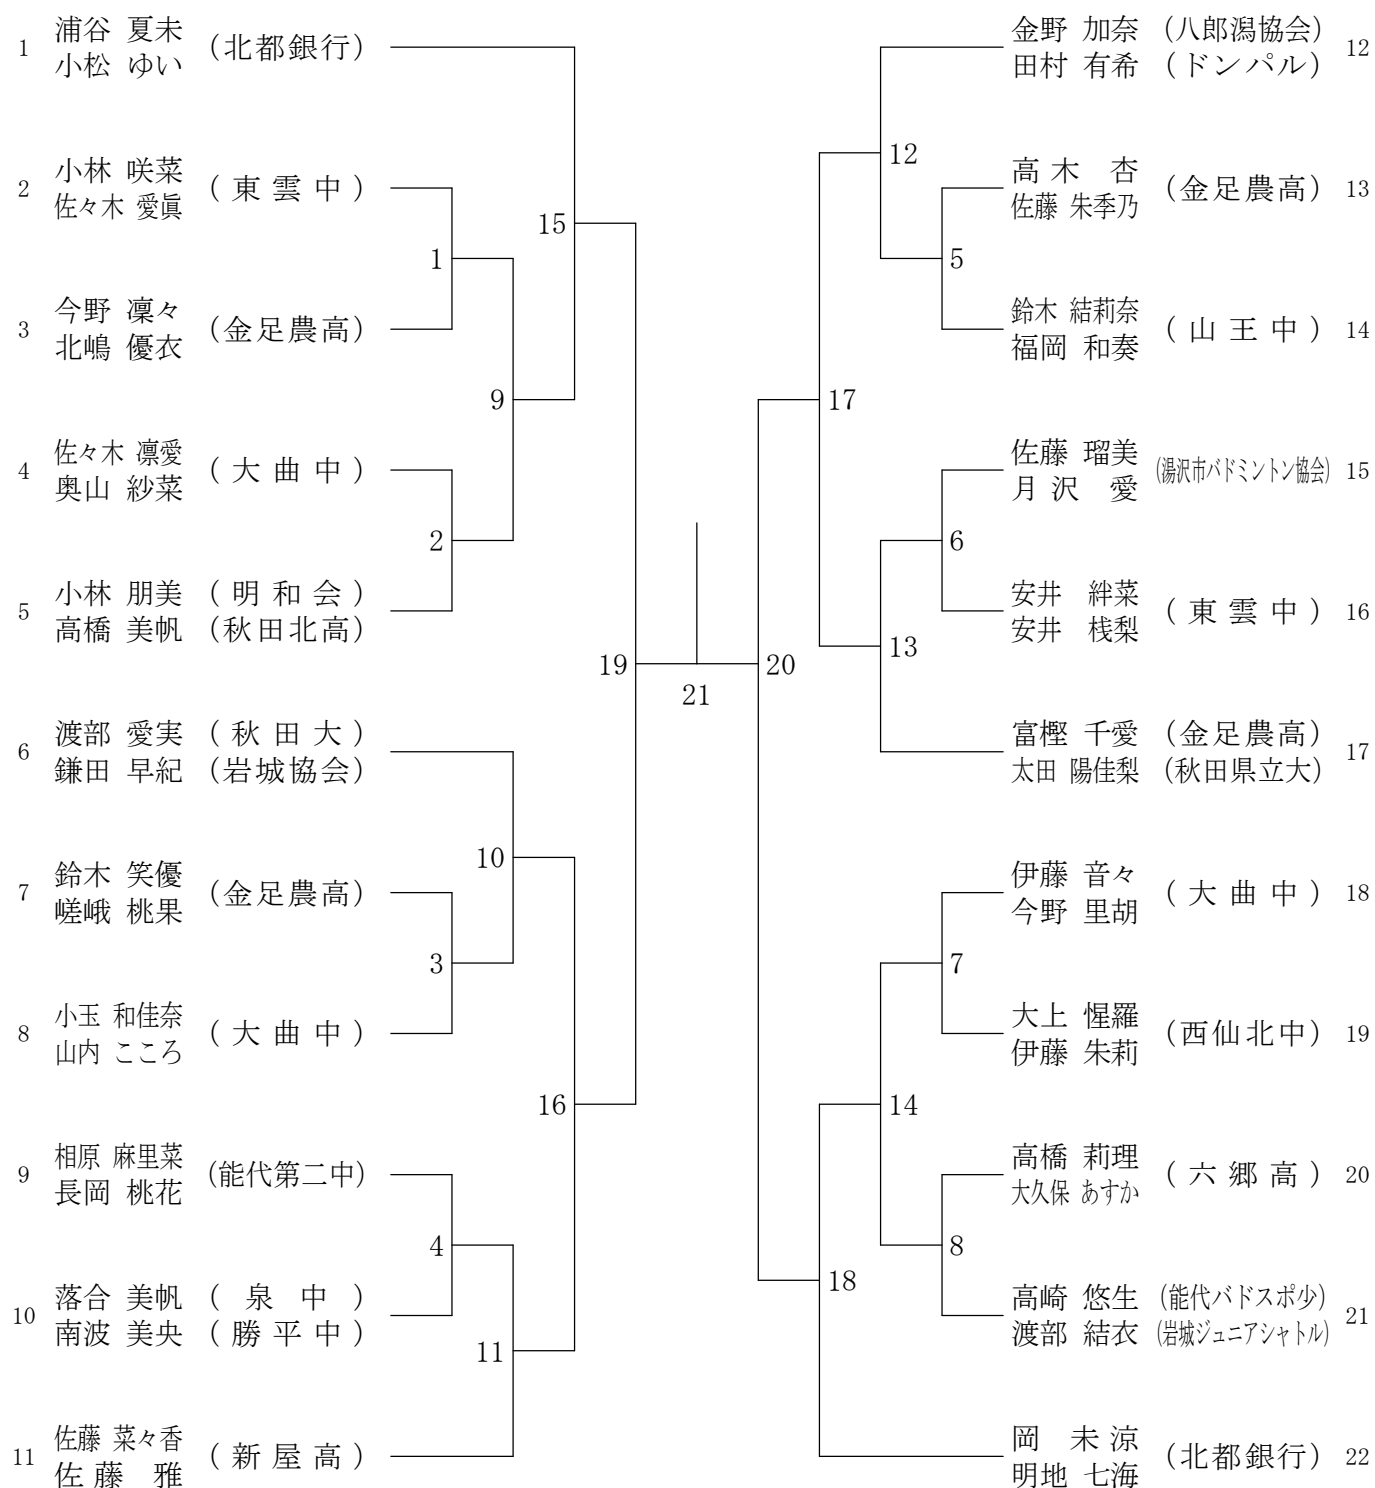

男子ダブルス (MD)

女子ダブルス (WD)

男子シングルス (MS) - 1

男子シングルス (MS) - 2

女子シングルス (WS)