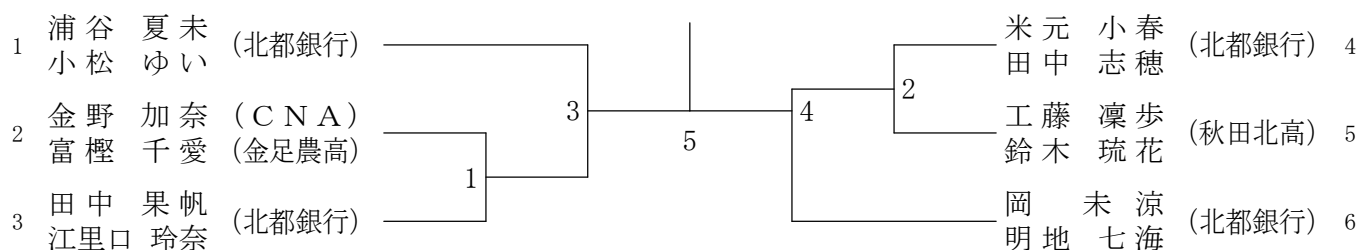

男子ダブルス1部 (1MD)

30歳以上男子ダブルス (30MD)

40歳以上男子ダブルス (40MD)

50歳以上男子ダブルス (50MD)

男子ダブルス 2部 (2MD)

女子ダブルス1部 (1WD)

女子ダブルス2部 (2WD)

30歳以上女子ダブルス (30WD)