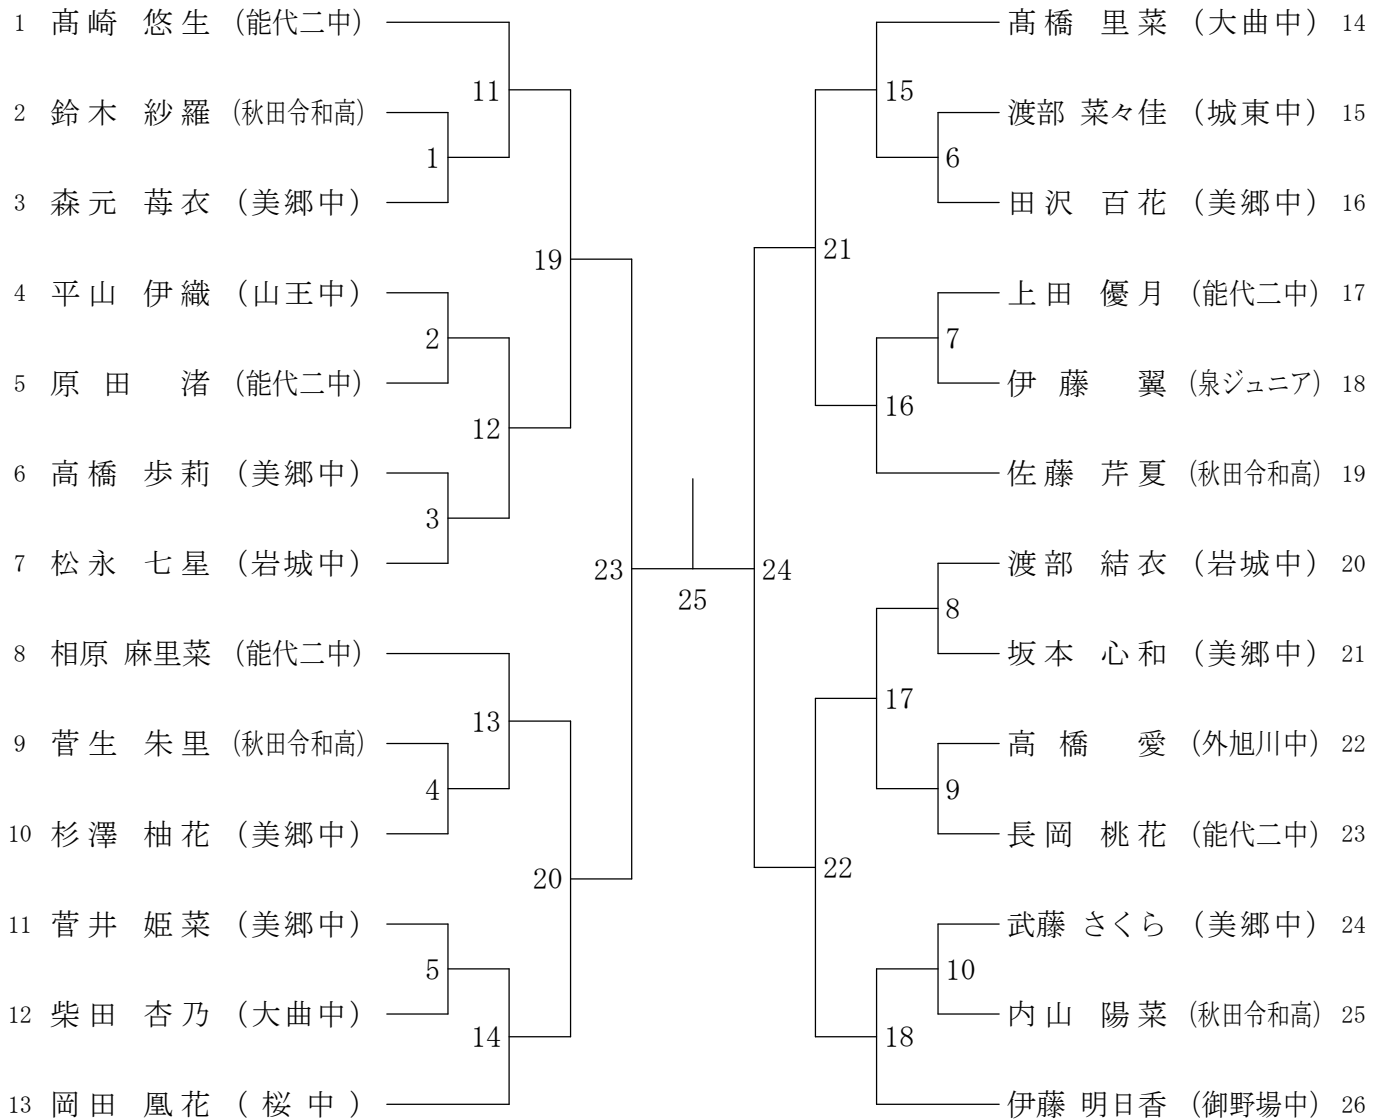

男子ダブルス1部 (1MD)

30歳以上男子ダブルス (30MD)

40歳以上男子ダブルス (40MD)

50歳以上男子ダブルス (50MD)

男子ダブルス 2部 (2MD)

女子ダブルス1部 (1WD)

女子ダブルス2部 (2WD)

30歳以上女子ダブルス (30WD)

50歳以上女子ダブルス (50WD)

男子シングルス1部 (1MS)

30歳以上男子シングルス (30MS)

40歳以上男子シングルス (40MS)

男子シングルス2部 (2MS)

女子シングルス1部 (1WS)

女子シングルス2部 (2WS)

タイムテーブル