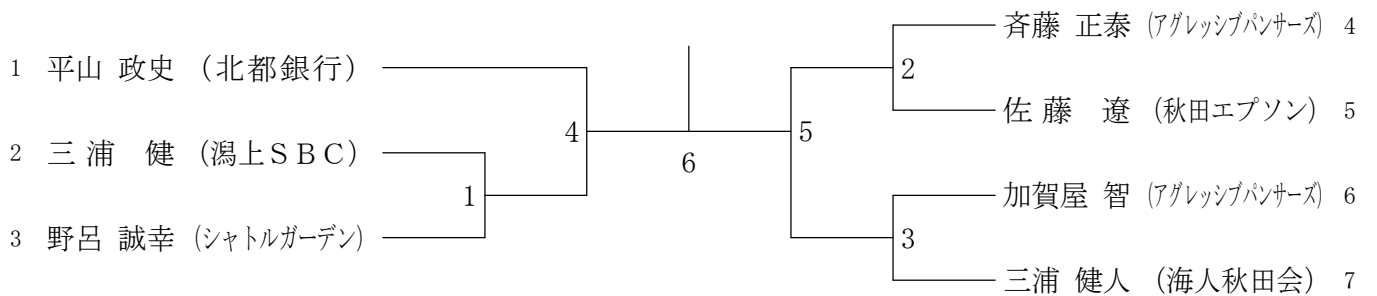

男子ダブルス1部 (1MD)

30歳以上男子ダブルス (30MD)

40歳以上男子ダブルス (40MD)

50歳以上男子ダブルス (50MD)

男子ダブルス 2部 (2MD)

女子ダブルス1部 (1WD)

女子ダブルス2部 (2WD)

30歳以上女子ダブルス (30WD)

50歳以上女子ダブルス (50WD)

男子シングルス1部 (1MS)

30歳以上男子シングルス (30MS)

40歳以上男子シングルス (40MS)

男子シングルス2部 (2MS)

女子シングルス1部 (1WS)

女子シングルス2部 (2WS)

タイムテーブル