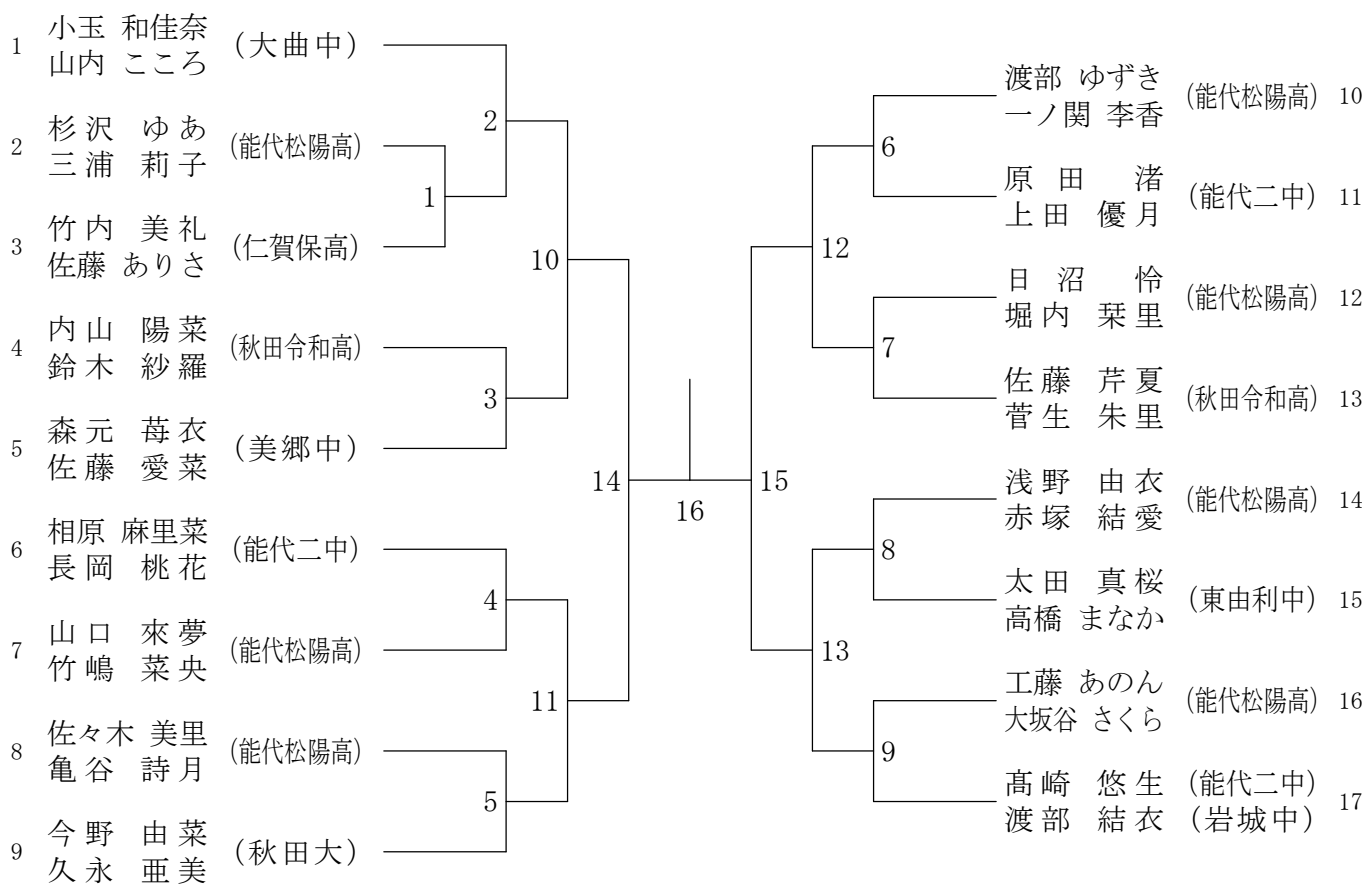

男子ダブルス1部 (1MD)

30歳以上男子ダブルス (30MD)

40歳以上男子ダブルス (40MD)

50歳以上男子ダブルス (50MD)

男子ダブルス 2部 (2MD)

女子ダブルス1部 (1WD)

女子ダブルス2部 (2WD)

30歳以上女子ダブルス (30WD)

50歳以上女子ダブルス (50WD)

男子シングルス1部 (1MS)

30歳以上男子シングルス (30MS)

40歳以上男子シングルス (40MS)

男子シングルス2部 (2MS)

女子シングルス1部 (1WS)

女子シングルス2部 (2WS)

タイムテーブル