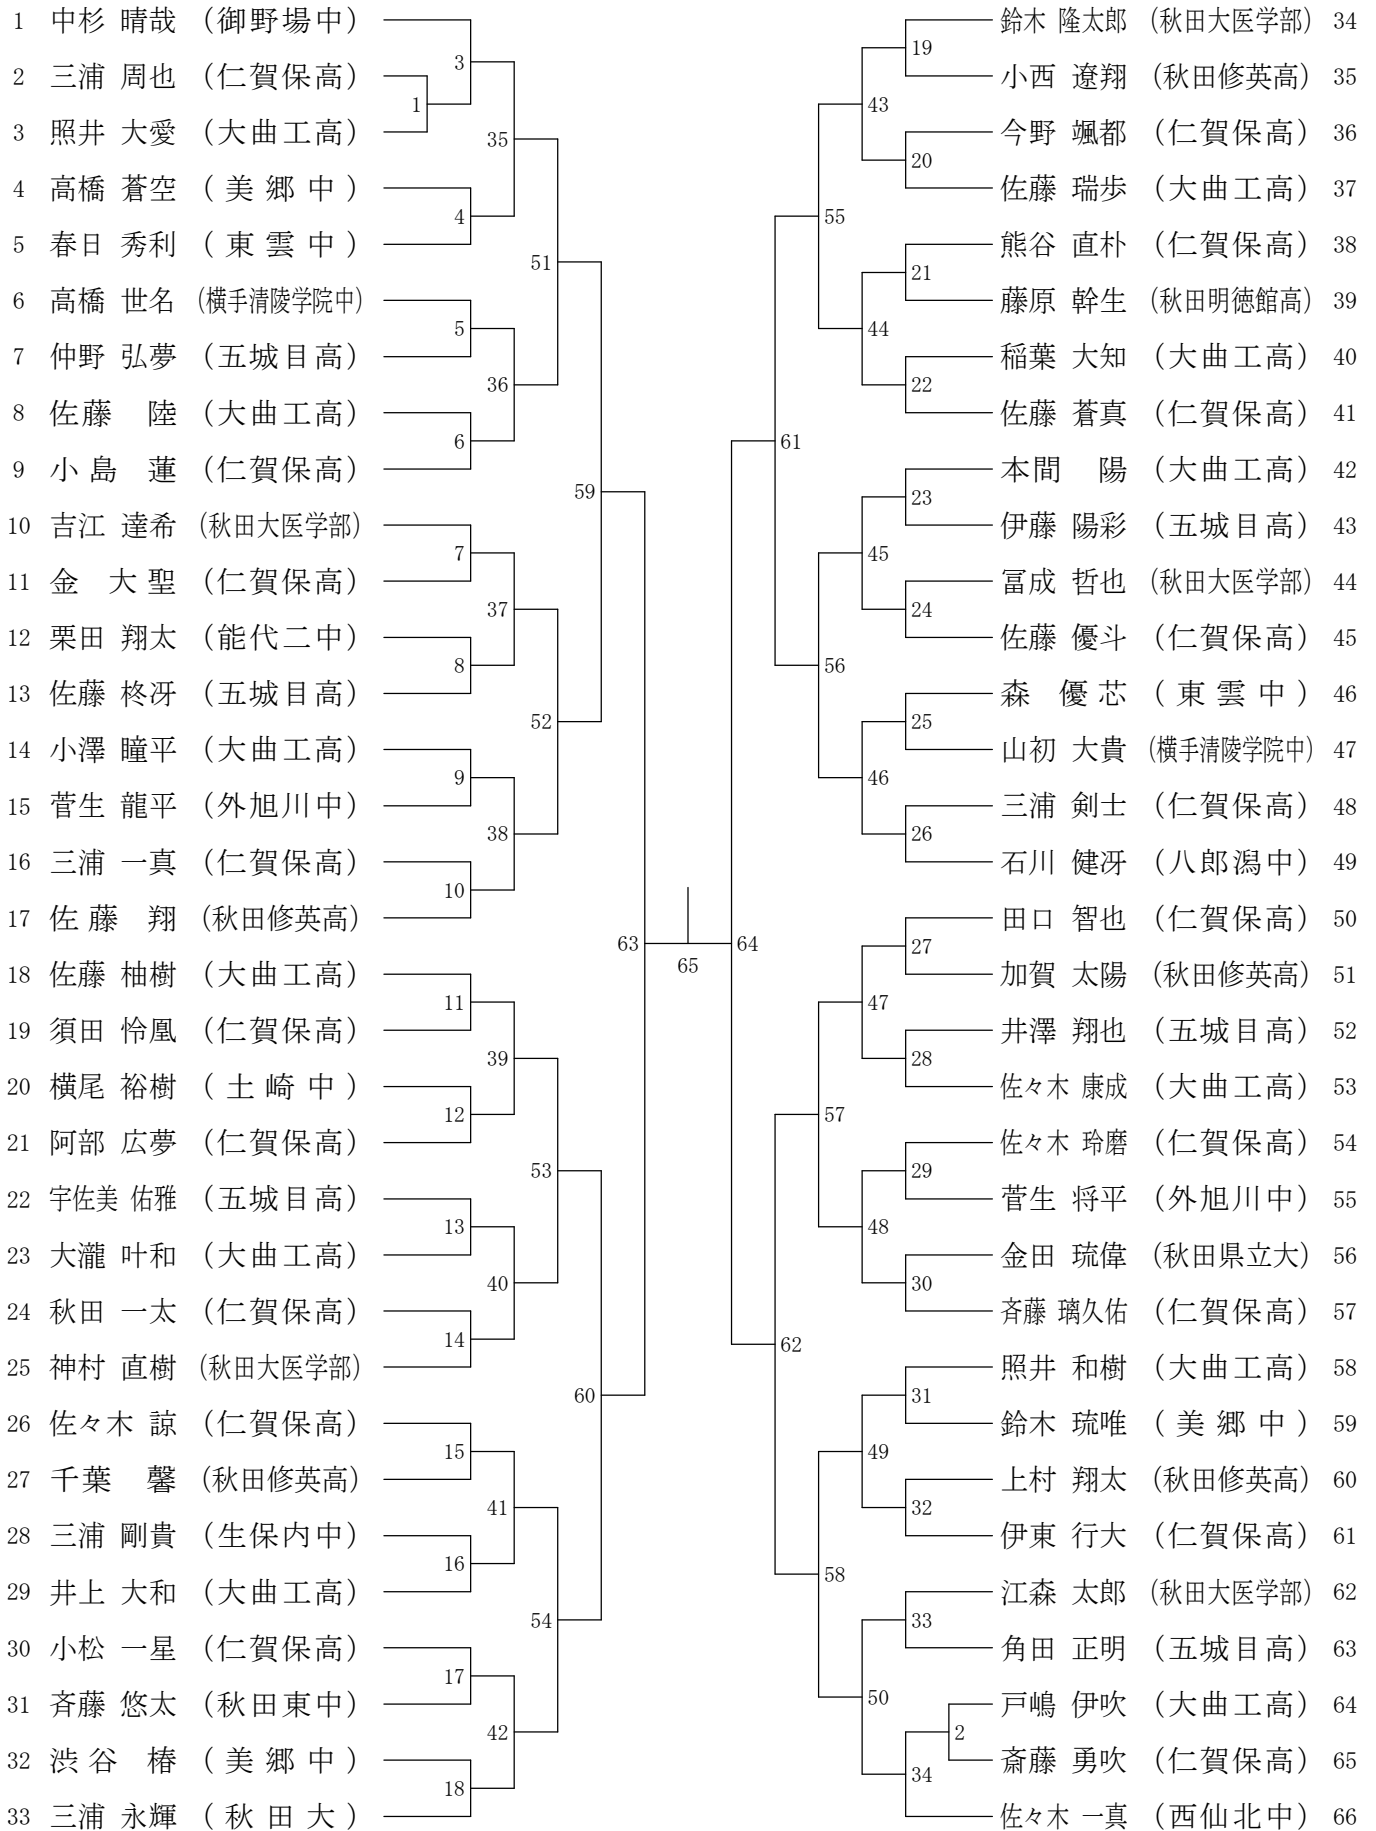

男子ダブルス1部 (1MD)

30歳以上男子ダブルス (30MD)

40歳以上男子ダブルス (40MD)

50歳以上男子ダブルス (50MD)

男子ダブルス 2部 (2MD)

女子ダブルス1部 (1WD)

女子ダブルス2部 (2WD)

30歳以上女子ダブルス (30WD)

50歳以上女子ダブルス (50WD)

男子シングルス1部 (1MS)

30歳以上男子シングルス (30MS)

40歳以上男子シングルス (40MS)

男子シングルス2部 (2MS)

女子シングルス1部 (1WS)

女子シングルス2部 (2WS)

タイムテーブル