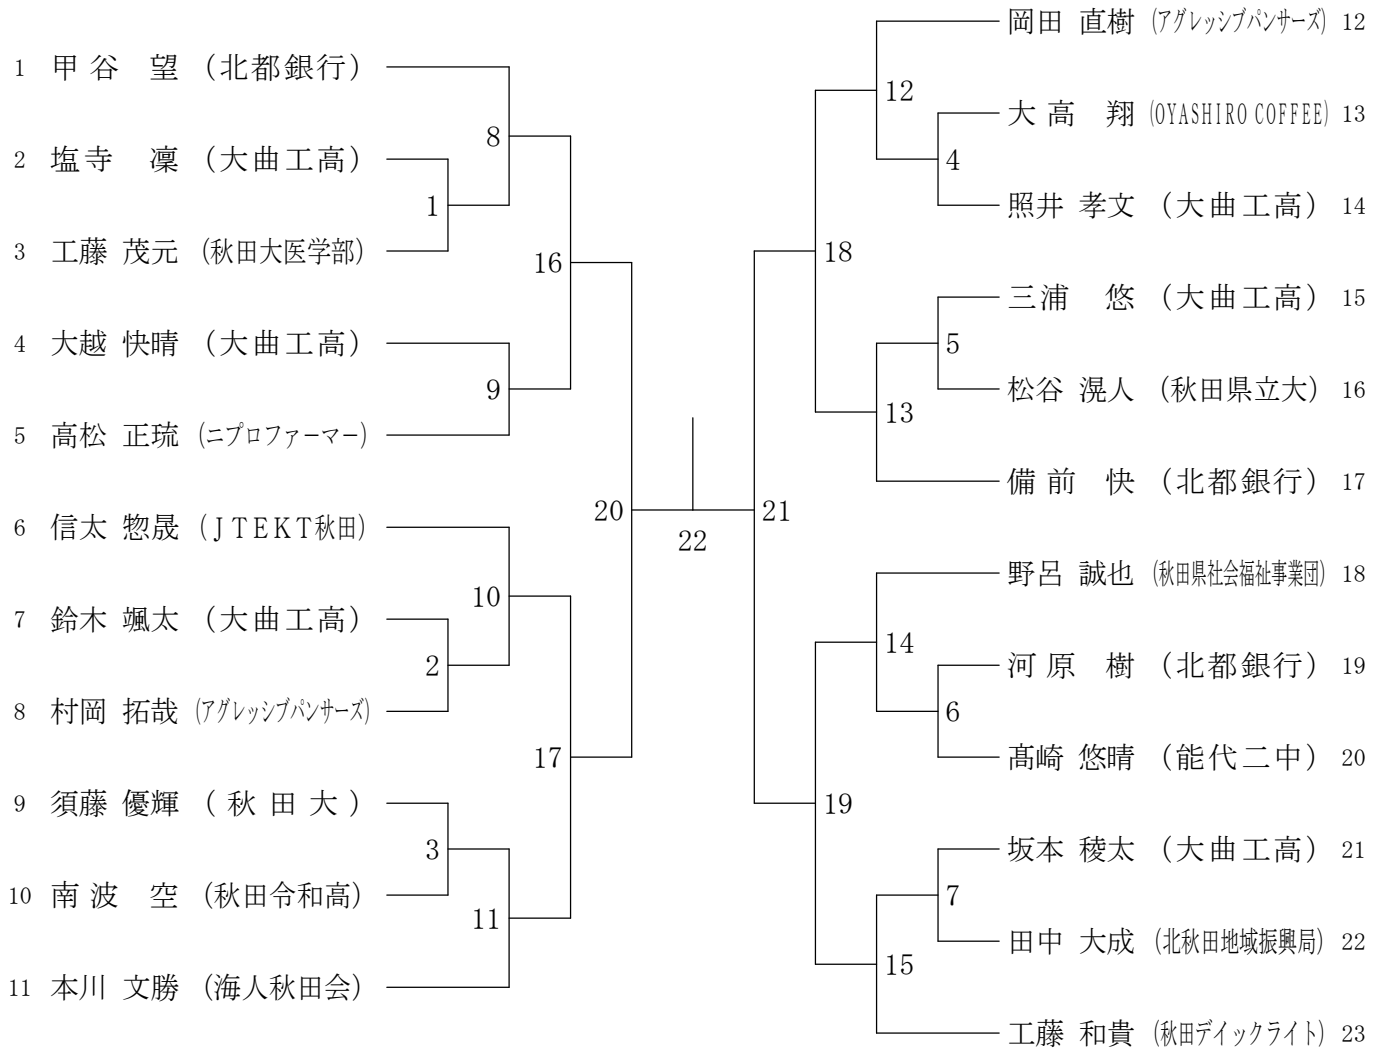

男子ダブルス1部 (1MD)

30歳以上男子ダブルス (30MD)

40歳以上男子ダブルス (40MD)

50歳以上男子ダブルス (50MD)

男子ダブルス 2部 (2MD)

女子ダブルス1部 (1WD)

女子ダブルス2部 (2WD)

30歳以上女子ダブルス (30WD)

50歳以上女子ダブルス (50WD)

男子シングルス1部 (1MS)

30歳以上男子シングルス (30MS)

40歳以上男子シングルス (40MS)

男子シングルス2部 (2MS)

女子シングルス1部 (1WS)

女子シングルス2部 (2WS)

タイムテーブル