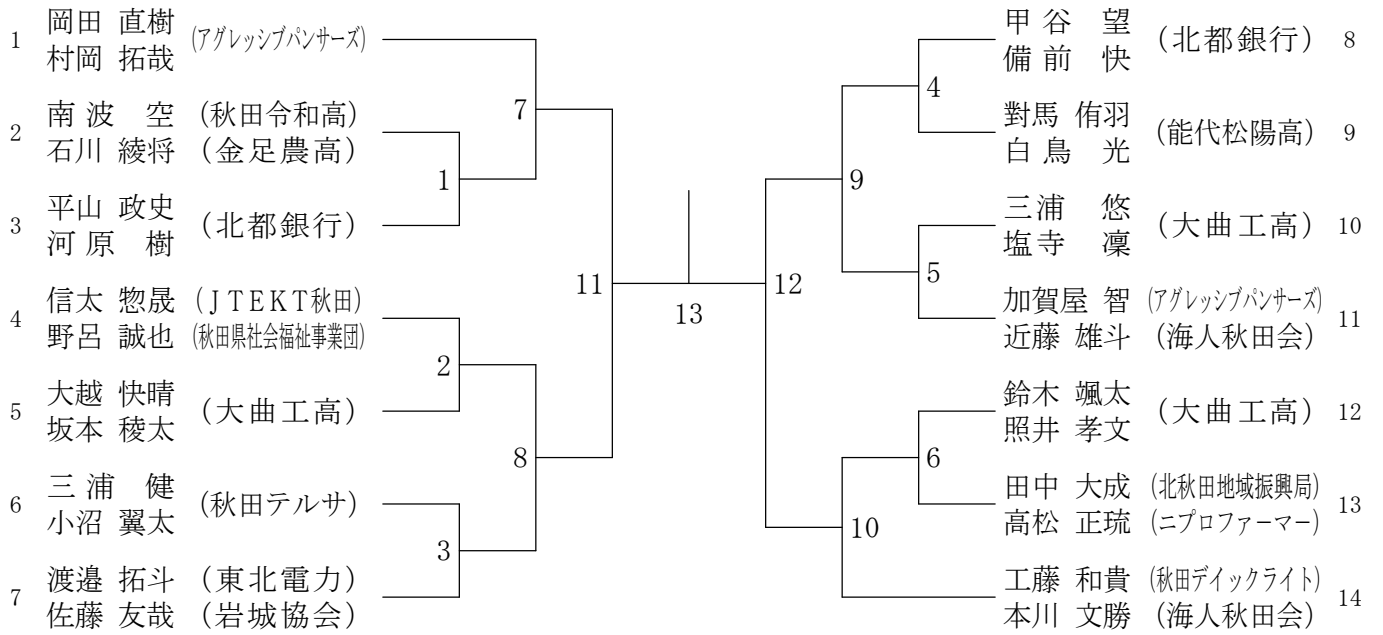

男子ダブルス1部 (1MD)

30歳以上男子ダブルス (30MD)

40歳以上男子ダブルス (40MD)

50歳以上男子ダブルス (50MD)

男子ダブルス 2部 (2MD)

女子ダブルス1部 (1WD)

女子ダブルス2部 (2WD)

30歳以上女子ダブルス (30WD)

50歳以上女子ダブルス (50WD)

男子シングルス1部 (1MS)

30歳以上男子シングルス (30MS)

40歳以上男子シングルス (40MS)

男子シングルス2部 (2MS)

女子シングルス1部 (1WS)

女子シングルス2部 (2WS)

タイムテーブル