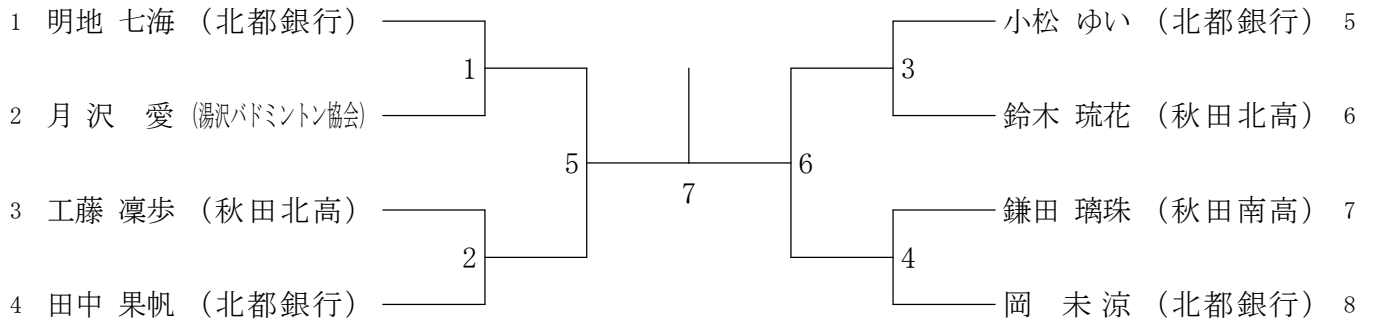

50歳以上女子ダブルス (50WD)

男子シングルス1部 (1MS)

30歳以上男子シングルス (30MS)

40歳以上男子シングルス (40MS)

男子シングルス2部 (2MS)

女子シングルス1部 (1WS)

女子シングルス2部 (2WS)

タイムテーブル