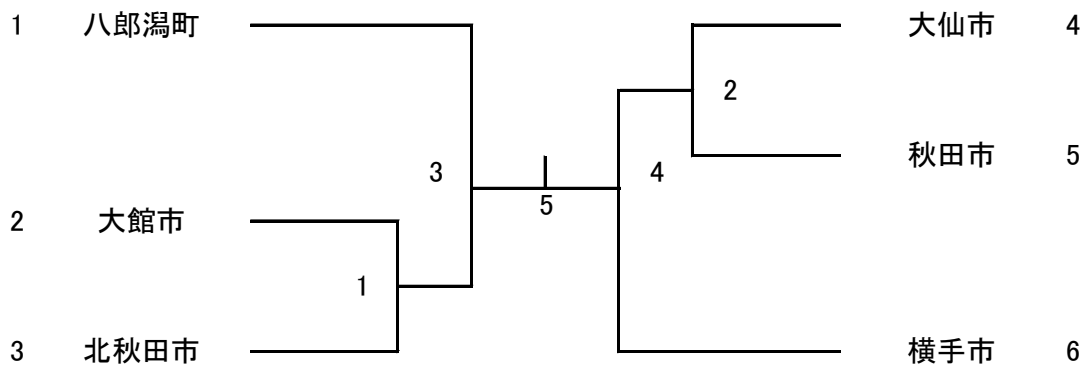

組み合わせ

【男子団体】 MT

【女子団体】 WT

タイムテーブル

	1	2	3	4	5	6	7	8
9:00	監督会議							
9:20	開会式							
9:40	MT 1	MT 2	MT 3		WT 1	WT 2		
11:10	MT 5	MT 4	MT 6	MT 7	WT 3	WT 4		
12:40	MT 8		MT 9		WT 5	交流戦	交流戦	交流戦
14:10	MT 10		交流戦	交流戦	交流戦	交流戦	交流戦	交流戦
	閉会式							