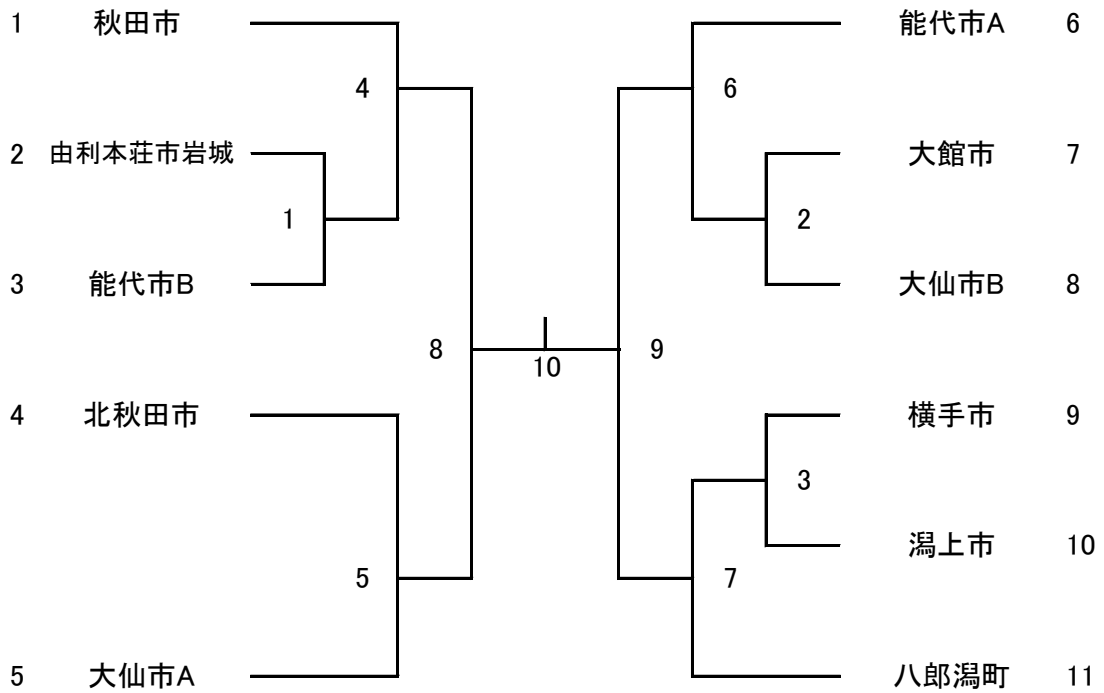

組み合わせ

【男子団体】 MT

【女子団体】 WT

タイムテーブル

	1	2	3	4	5	6	7	8
9:00	監督会議							
9:20	開会式							
9:40	MT 1	MT 2	MT 3		WT 1	WT 2		
11:10	MT 5	MT 4	MT 6	MT 7	WT 3	WT 4		
12:40	MT 8		MT 9		WT 5	交流戦	交流戦	交流戦
14:10	MT 10		交流戦	交流戦	交流戦	交流戦	交流戦	交流戦
	閉会式							