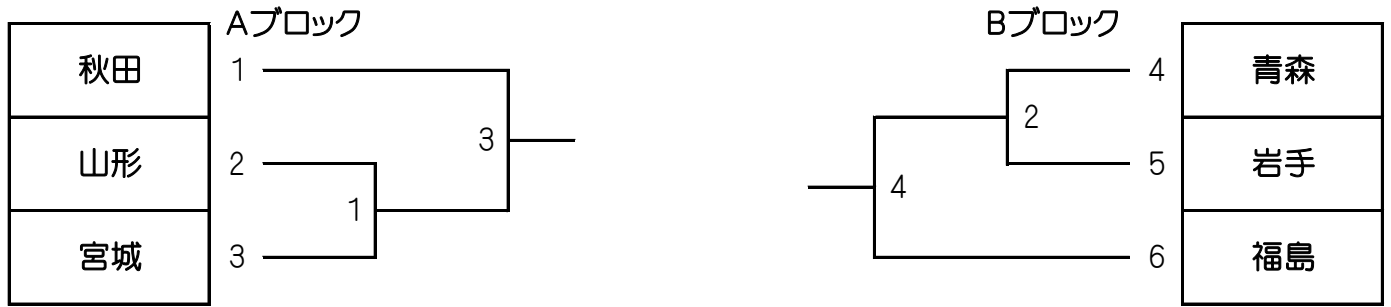

第73回 国民体育大会東北地区予選

成年男子 (WT) 6/6

成年女子 (WT) 2/6

少年男子 (BT) 2/6

少年女子 (GT) 4/6

青年男子ダブルス(MD)

30歳以上男子ダブルス(30MD)

40歳以上男子ダブルス(40MD)

50歳以上男子ダブルス(50MD)

混合ダブルス(XD)

青年女子ダブルス(WD)

30歳以上女子ダブルス(30WD)

40歳以上女子ダブルス(40WD)

50歳以上女子ダブルス(50WD)

青年男子シングルス(MS)

青年女子シングルス(WS)