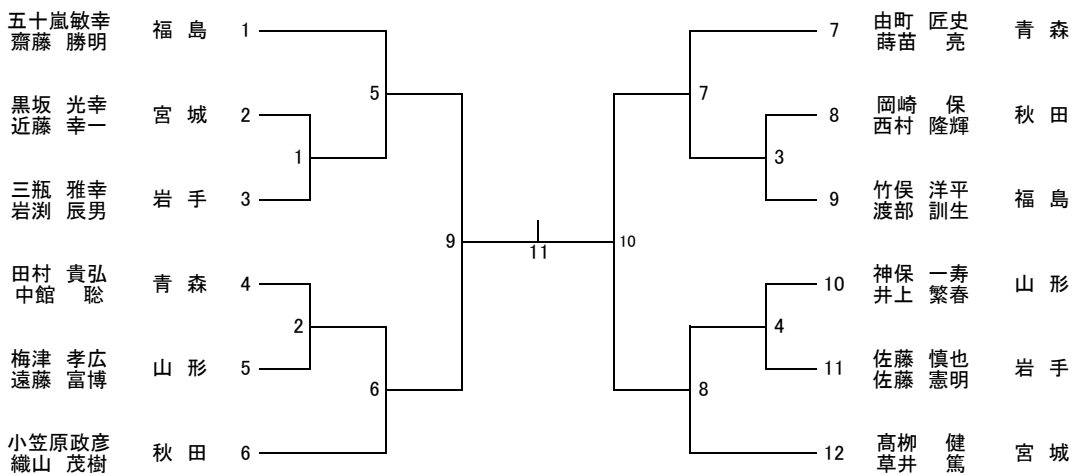

第73回 国民体育大会東北地区予選

成年男子 (WT) 6/6

成年女子 (WT) 2/6

少年男子 (BT) 2/6

少年女子 (GT) 4/6

青年男子ダブルス(MD)

30歳以上男子ダブルス(30MD)

40歳以上男子ダブルス(40MD)

50歳以上男子ダブルス(50MD)

混合ダブルス(XD)

青年女子ダブルス(WD)

30歳以上女子ダブルス(30WD)

40歳以上女子ダブルス(40WD)

50歳以上女子ダブルス(50WD)

青年男子シングルス(MS)

青年女子シングルス(WS)