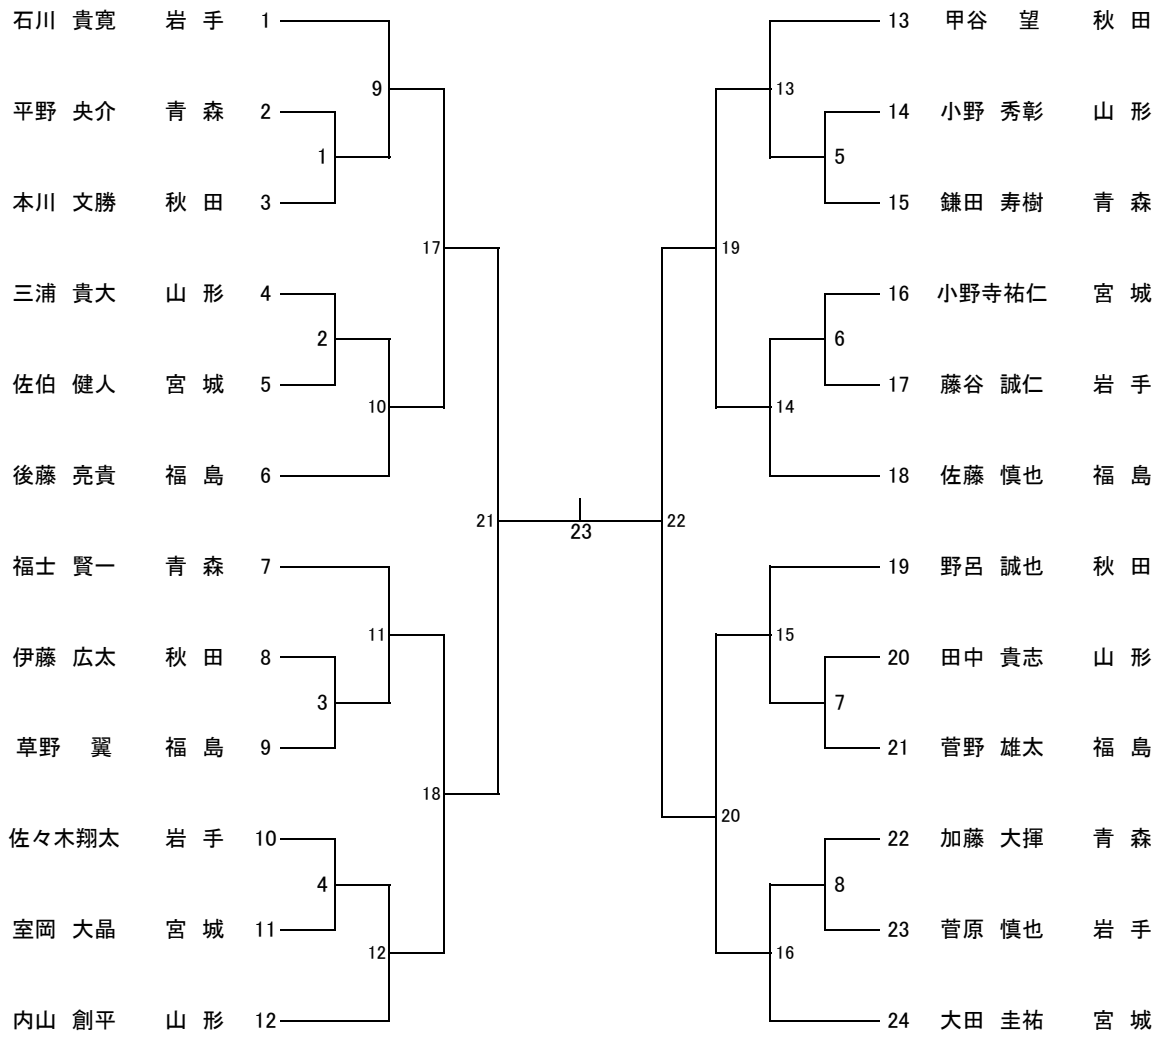

第73回 国民体育大会東北地区予選

成年男子 (WT) 6/6

成年女子 (WT) 2/6

少年男子 (BT) 2/6

少年女子 (GT) 4/6

青年男子ダブルス(MD)

30歳以上男子ダブルス(30MD)

40歳以上男子ダブルス(40MD)

50歳以上男子ダブルス(50MD)

混合ダブルス(XD)

青年女子ダブルス(WD)

30歳以上女子ダブルス(30WD)

40歳以上女子ダブルス(40WD)

50歳以上女子ダブルス(50WD)

青年男子シングルス(MS)

青年女子シングルス(WS)