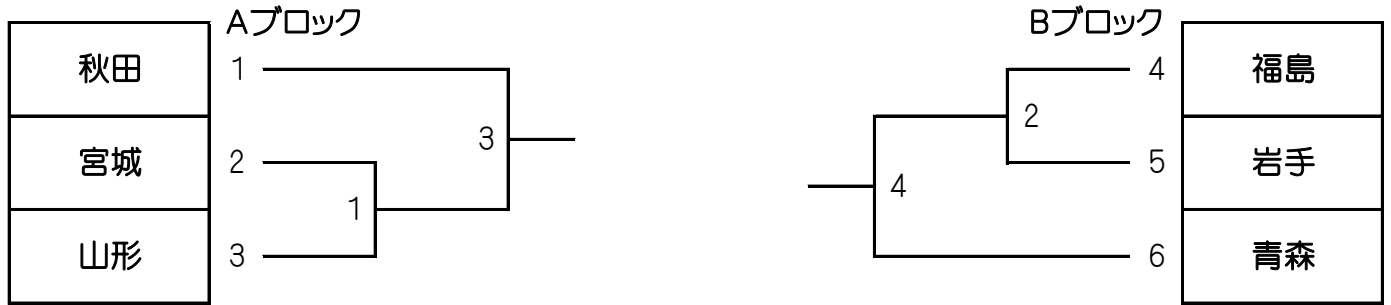

第73回 国民体育大会東北地区予選

成年男子 (WT) 6/6

成年女子 (WT) 2/6

少年男子 (BT) 2/6

少年女子 (GT) 4/6

青年男子ダブルス(MD)

30歳以上男子ダブルス(30MD)

40歳以上男子ダブルス(40MD)

50歳以上男子ダブルス(50MD)

混合ダブルス(XD)

青年女子ダブルス(WD)

30歳以上女子ダブルス(30WD)

40歳以上女子ダブルス(40WD)

50歳以上女子ダブルス(50WD)

青年男子シングルス(MS)

青年女子シングルス(WS)