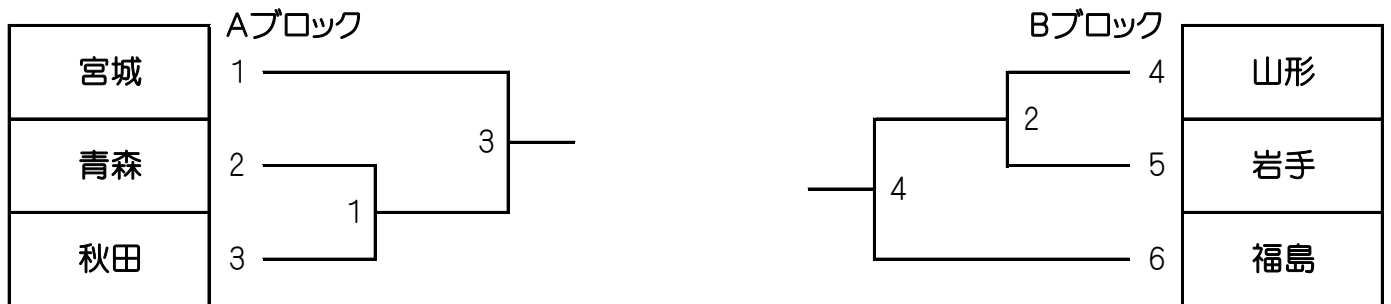

第73回 国民体育大会東北地区予選

成年男子 (WT) 6/6

成年女子 (WT) 2/6

少年男子 (BT) 2/6

少年女子 (GT) 4/6

青年男子ダブルス(MD)

30歳以上男子ダブルス(30MD)

40歳以上男子ダブルス(40MD)

50歳以上男子ダブルス(50MD)

混合ダブルス(XD)

青年女子ダブルス(WD)

30歳以上女子ダブルス(30WD)

40歳以上女子ダブルス(40WD)

50歳以上女子ダブルス(50WD)

青年男子シングルス(MS)

青年女子シングルス(WS)