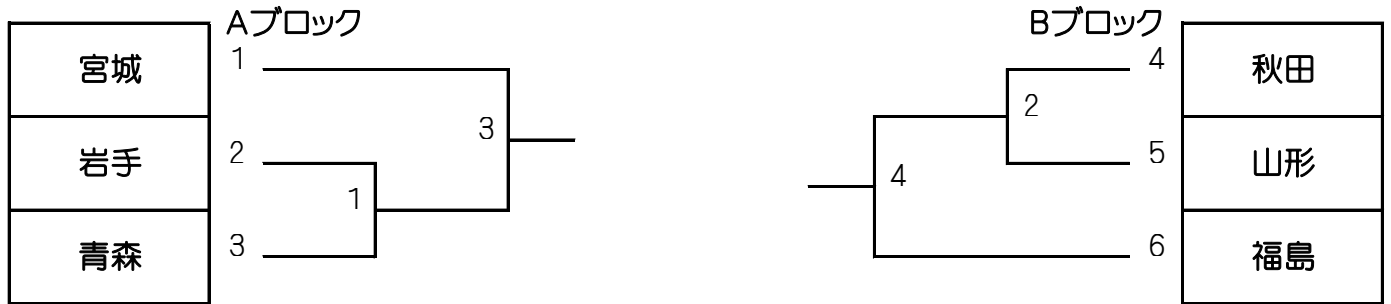

第73回 国民体育大会東北地区予選

成年男子 (WT) 6/6

成年女子 (WT) 2/6

少年男子 (BT) 2/6

少年女子 (GT) 4/6

青年男子ダブルス(MD)

30歳以上男子ダブルス(30MD)

40歳以上男子ダブルス(40MD)

50歳以上男子ダブルス(50MD)

混合ダブルス(XD)

青年女子ダブルス(WD)

30歳以上女子ダブルス(30WD)

40歳以上女子ダブルス(40WD)

50歳以上女子ダブルス(50WD)

青年男子シングルス(MS)

青年女子シングルス(WS)