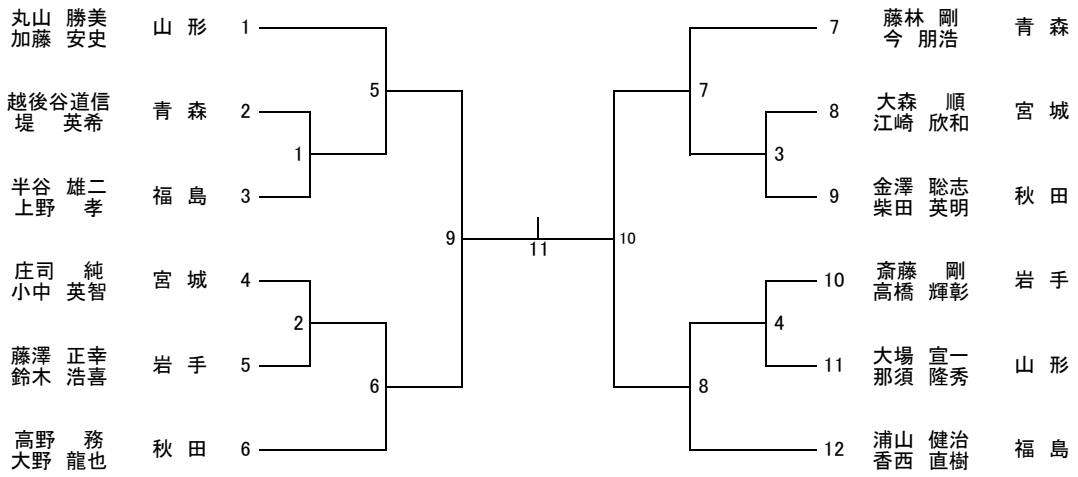

第73回 国民体育大会東北地区予選

成年男子 (WT) 6/6

成年女子 (WT) 2/6

少年男子 (BT) 2/6

少年女子 (GT) 4/6

青年男子ダブルス(MD)

30歳以上男子ダブルス(30MD)

40歳以上男子ダブルス(40MD)

50歳以上男子ダブルス(50MD)

混合ダブルス(XD)

青年女子ダブルス(WD)

30歳以上女子ダブルス(30WD)

40歳以上女子ダブルス(40WD)

50歳以上女子ダブルス(50WD)

青年男子シングルス(MS)

青年女子シングルス(WS)