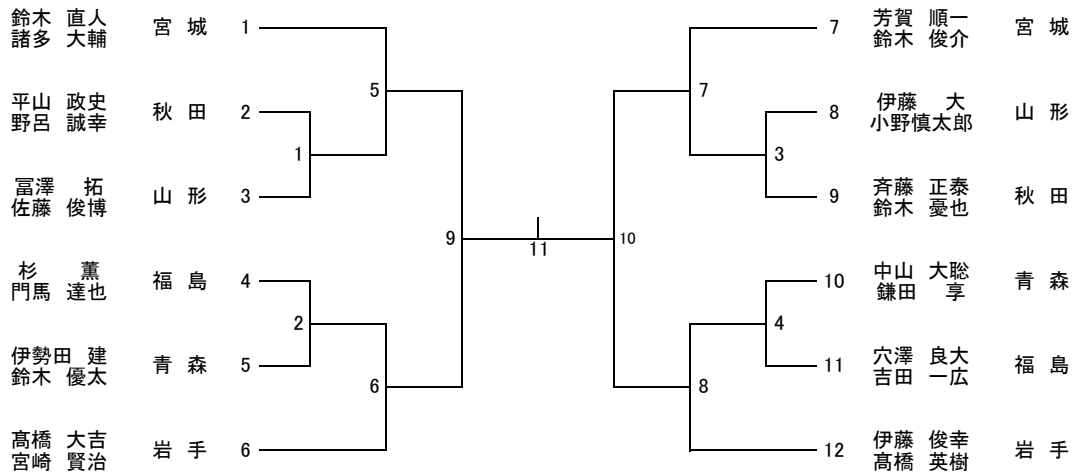

第73回 国民体育大会東北地区予選

成年男子 (WT) 6/6

成年女子 (WT) 2/6

少年男子 (BT) 2/6

少年女子 (GT) 4/6

青年男子ダブルス(MD)

30歳以上男子ダブルス(30MD)

40歳以上男子ダブルス(40MD)

50歳以上男子ダブルス(50MD)

混合ダブルス(XD)

青年女子ダブルス(WD)

30歳以上女子ダブルス(30WD)

40歳以上女子ダブルス(40WD)

50歳以上女子ダブルス(50WD)

青年男子シングルス(MS)

青年女子シングルス(WS)