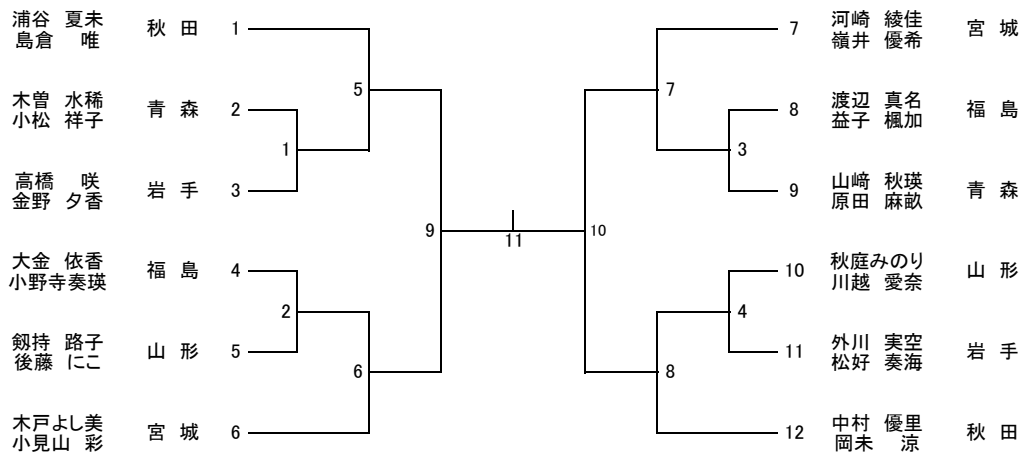

第73回 国民体育大会東北地区予選

成年男子 (WT) 6/6

成年女子 (WT) 2/6

少年男子 (BT) 2/6

少年女子 (GT) 4/6

青年男子ダブルス(MD)

30歳以上男子ダブルス(30MD)

40歳以上男子ダブルス(40MD)

50歳以上男子ダブルス(50MD)

混合ダブルス(XD)

青年女子ダブルス(WD)

30歳以上女子ダブルス(30WD)

40歳以上女子ダブルス(40WD)

50歳以上女子ダブルス(50WD)

青年男子シングルス(MS)

青年女子シングルス(WS)