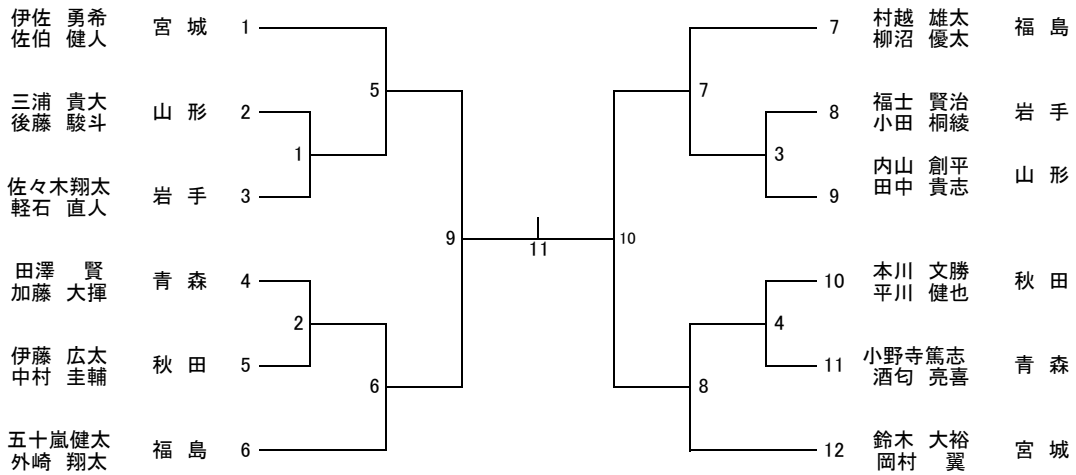

第73回 国民体育大会東北地区予選

成年男子 (WT) 6/6

成年女子 (WT) 2/6

少年男子 (BT) 2/6

少年女子 (GT) 4/6

青年男子ダブルス(MD)

30歳以上男子ダブルス(30MD)

40歳以上男子ダブルス(40MD)

50歳以上男子ダブルス(50MD)

混合ダブルス(XD)

青年女子ダブルス(WD)

30歳以上女子ダブルス(30WD)

40歳以上女子ダブルス(40WD)

50歳以上女子ダブルス(50WD)

青年男子シングルス(MS)

青年女子シングルス(WS)