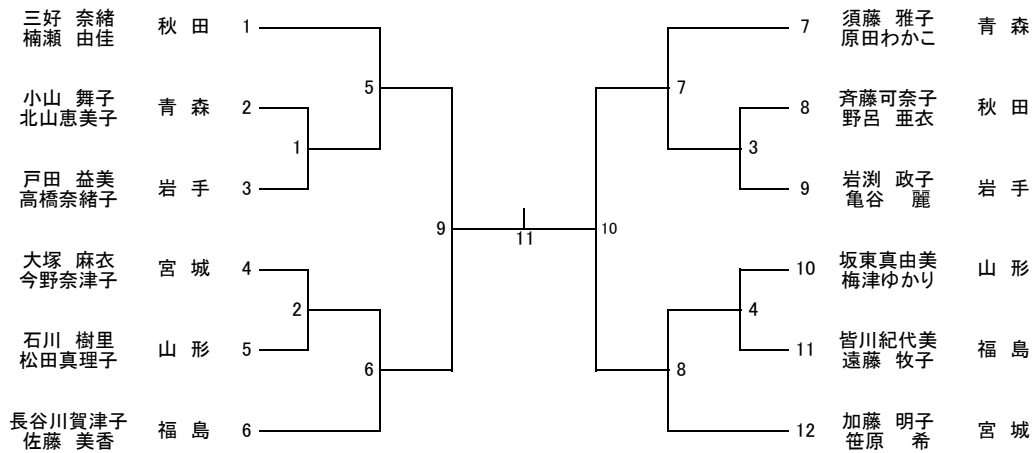

第73回 国民体育大会東北地区予選

成年男子 (WT) 6/6

成年女子 (WT) 2/6

少年男子 (BT) 2/6

少年女子 (GT) 4/6

青年男子ダブルス(MD)

30歳以上男子ダブルス(30MD)

40歳以上男子ダブルス(40MD)

50歳以上男子ダブルス(50MD)

混合ダブルス(XD)

青年女子ダブルス(WD)

30歳以上女子ダブルス(30WD)

40歳以上女子ダブルス(40WD)

50歳以上女子ダブルス(50WD)

青年男子シングルス(MS)

青年女子シングルス(WS)