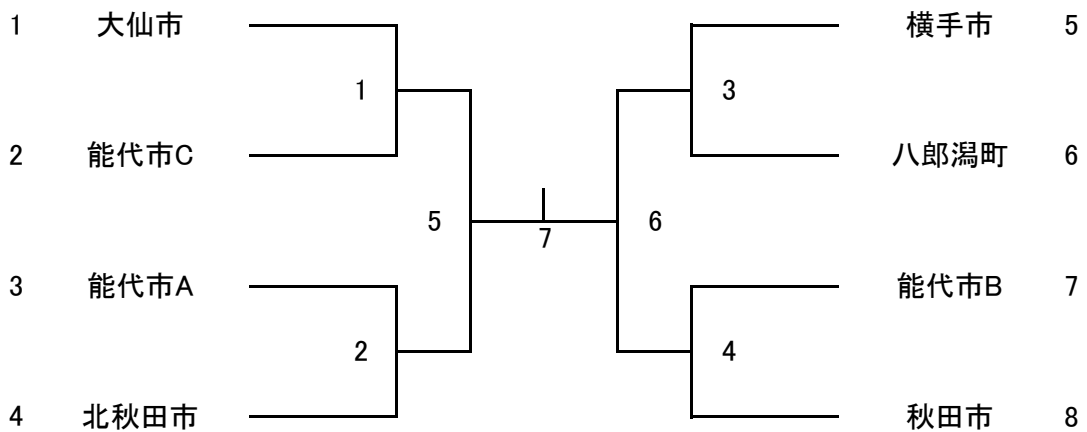

組み合わせ

【男子団体】 MT

【女子団体】 WT

タイムテーブル

	1	2	3	4	5	6	7	8
9:00	監督会議							
9:20	開会式							
9:40	MT 1	MT 2	MT 3	MT 4	WT 1	WT 2	WT 3	WT 4
11:10	MT 5		交流戦	交流戦	WT 5	WT 6	交流戦	交流戦
12:40	MT 6	MT 7	交流戦	交流戦	WT 7		交流戦	交流戦
14:10	MT 8		交流戦	交流戦			交流戦	交流戦
	閉会式							