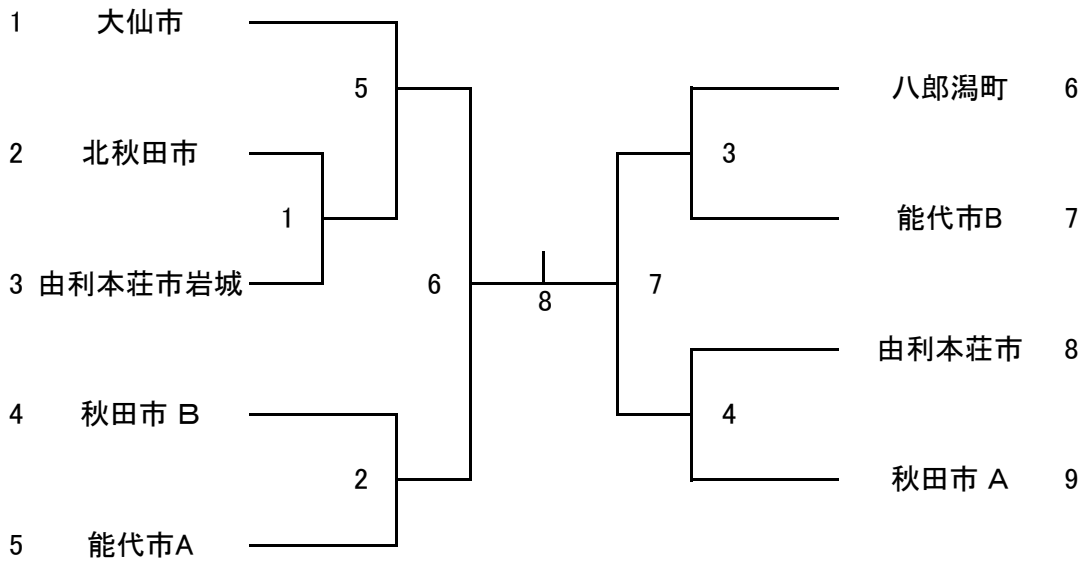

組み合わせ

【男子団体】 MT

【女子団体】 WT

タイムテーブル

	1	2	3	4	5	6	7	8
9:00	監督会議							
9:20	開会式							
9:40	MT 1	MT 2	MT 3	MT 4	WT 1	WT 2	WT 3	WT 4
11:10	MT 5		交流戦	交流戦	WT 5	WT 6	交流戦	交流戦
12:40	MT 6	MT 7	交流戦	交流戦	WT 7		交流戦	交流戦
14:10	MT 8		交流戦	交流戦			交流戦	交流戦
	閉会式							