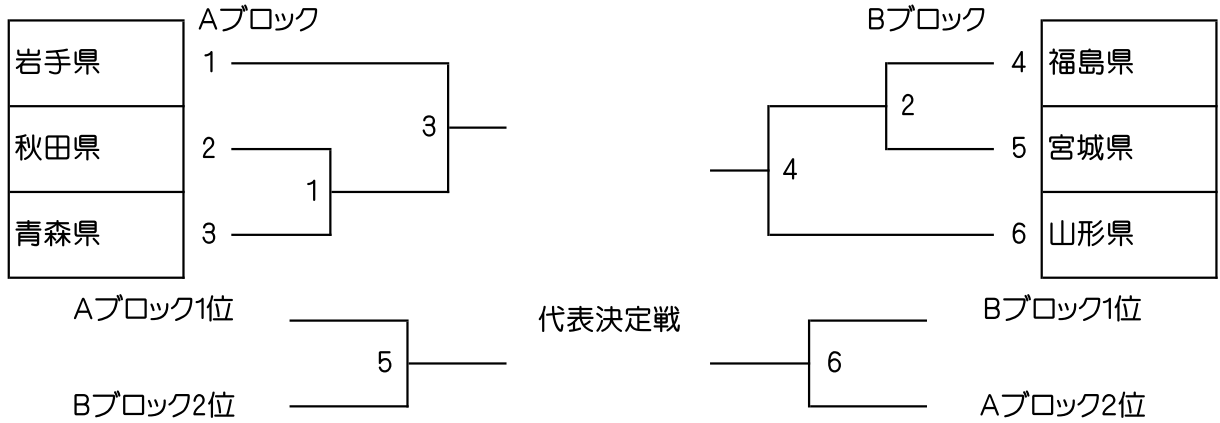

第72回 国民体育大会東北地区予選

成年男子 (MT) 2/6

成年女子 (WT) 4/6

少年男子 (BT) 6/6

少年女子 (GT) 2/6