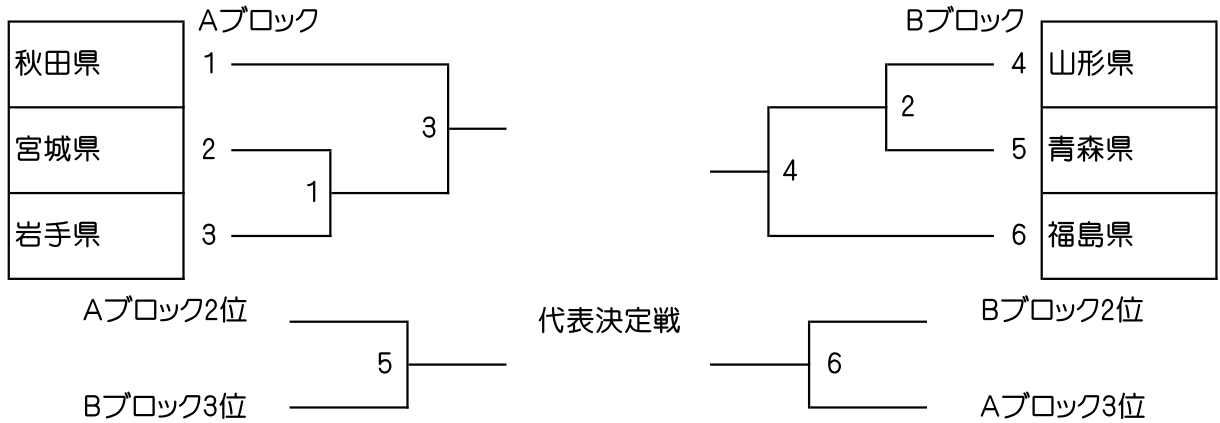

第72回 国民体育大会東北地区予選

成年男子 (MT) 2/6

成年女子 (WT) 4/6

少年男子 (BT) 6/6

少年女子 (GT) 2/6