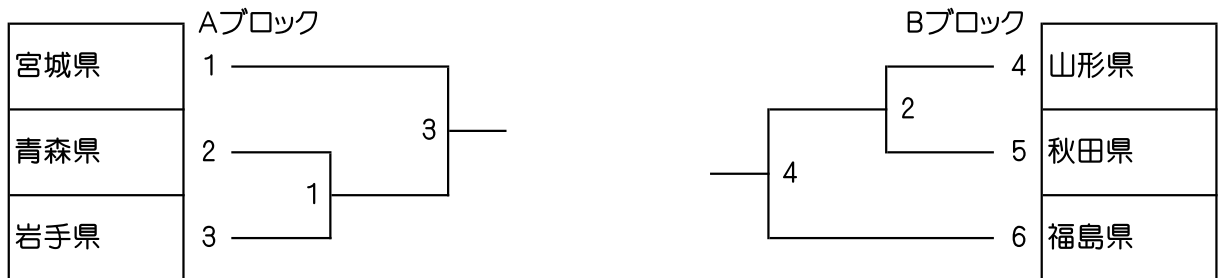

第72回 国民体育大会東北地区予選

成年男子 (MT) 2/6

成年女子 (WT) 4/6

少年男子 (BT) 6/6

少年女子 (GT) 2/6