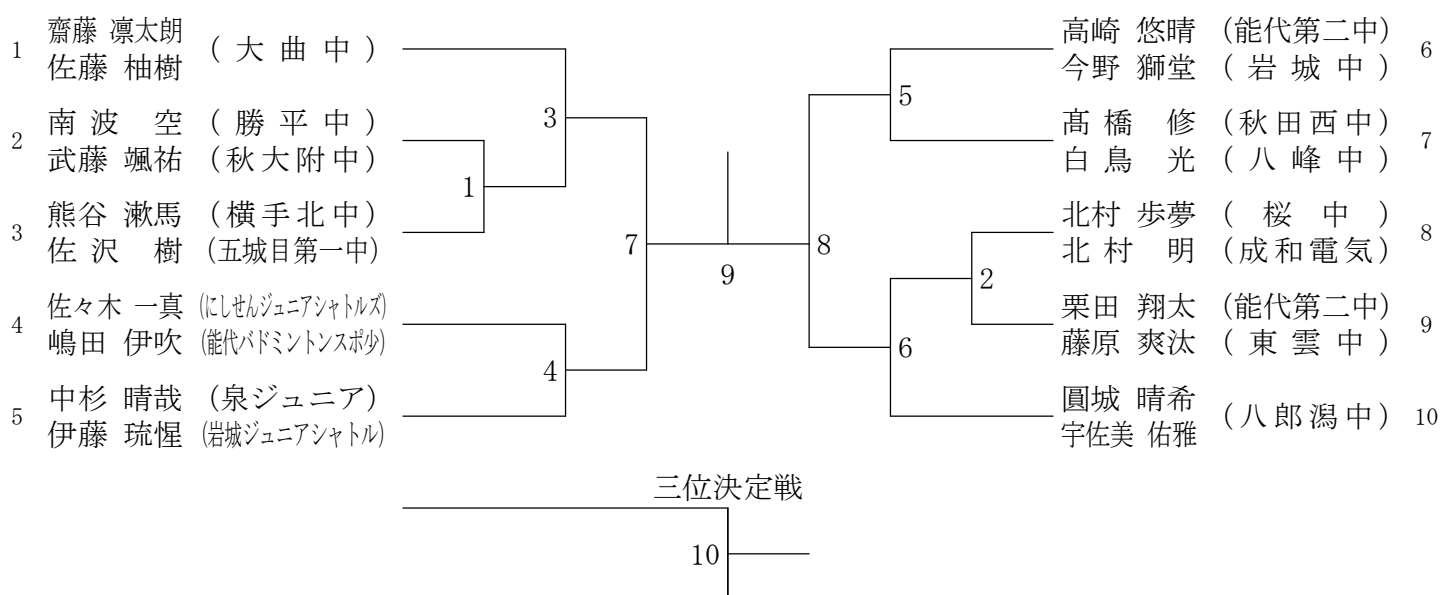

男子ダブルス1部 (1MD)

男子ダブルス2部 (2MD)

30歳以上男子ダブルス (30MD)

40歳以上男子ダブルス (40MD)

三位決定戦

50歳以上男子ダブルス (50MD)

三位決定戦

60歳以上男子ダブルス (60MD)

女子ダブルス1部 (1WD)

女子ダブルス2部 (2WD)

30歳以上女子ダブルス (30WD)

40歳以上女子ダブルス (40WD)

男子シングルス1部 (1MS)

男子シングルス2部 (2MS)

30歳以上男子シングルス (30MS)

三位決定戦

40歳以上男子シングルス (40MS)

三位決定戦

女子シングルス1部 (1WS)

女子シングルス2部 (2WS)