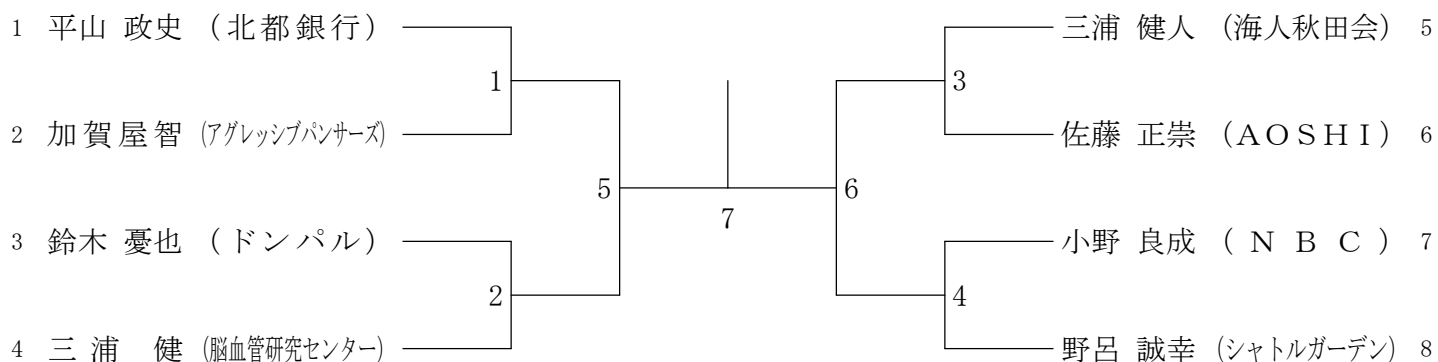

男子ダブルス1部 (1MD)

男子ダブルス2部 (2MD)

30歳以上男子ダブルス (30MD)

40歳以上男子ダブルス (40MD)

三位決定戦

50歳以上男子ダブルス (50MD)

三位決定戦

60歳以上男子ダブルス (60MD)

女子ダブルス1部 (1WD)

女子ダブルス2部 (2WD)

30歳以上女子ダブルス (30WD)

40歳以上女子ダブルス (40WD)

男子シングルス1部 (1MS)

男子シングルス2部 (2MS)

30歳以上男子シングルス (30MS)

三位決定戦

40歳以上男子シングルス (40MS)

三位決定戦

女子シングルス1部 (1WS)

女子シングルス2部 (2WS)