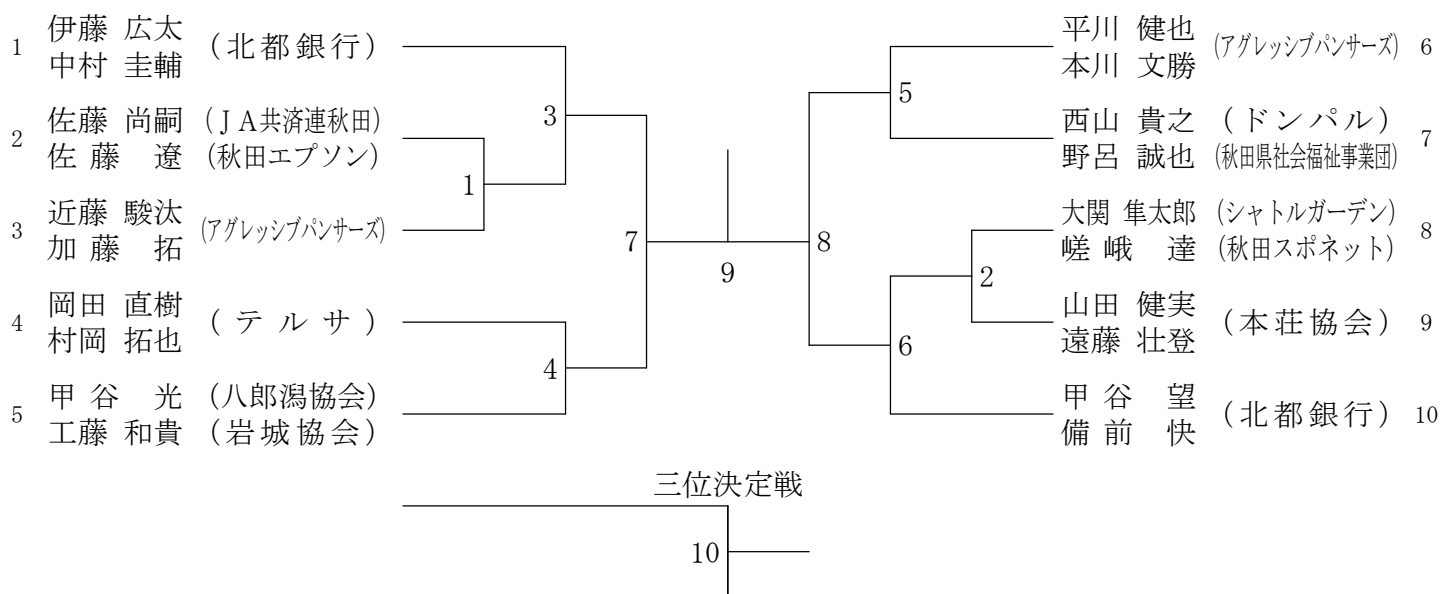

男子ダブルス1部 (1MD)

男子ダブルス2部 (2MD)

30歳以上男子ダブルス (30MD)

40歳以上男子ダブルス (40MD)

三位決定戦

50歳以上男子ダブルス (50MD)

三位決定戦

60歳以上男子ダブルス (60MD)

女子ダブルス1部 (1WD)

女子ダブルス2部 (2WD)

30歳以上女子ダブルス (30WD)

40歳以上女子ダブルス (40WD)

男子シングルス1部 (1MS)

男子シングルス2部 (2MS)

30歳以上男子シングルス (30MS)

三位決定戦

40歳以上男子シングルス (40MS)

三位決定戦

女子シングルス1部 (1WS)

女子シングルス2部 (2WS)