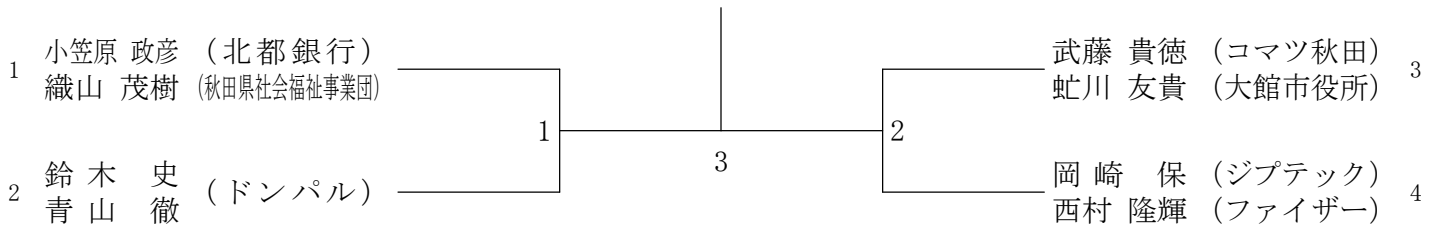

男子ダブルス1部 (1MD)

男子ダブルス2部 (2MD)

30歳以上男子ダブルス (30MD)

40歳以上男子ダブルス (40MD)

三位決定戦

50歳以上男子ダブルス (50MD)

三位決定戦

60歳以上男子ダブルス (60MD)

女子ダブルス1部 (1WD)

女子ダブルス2部 (2WD)

30歳以上女子ダブルス (30WD)

40歳以上女子ダブルス (40WD)

男子シングルス1部 (1MS)

男子シングルス2部 (2MS)

30歳以上男子シングルス (30MS)

三位決定戦