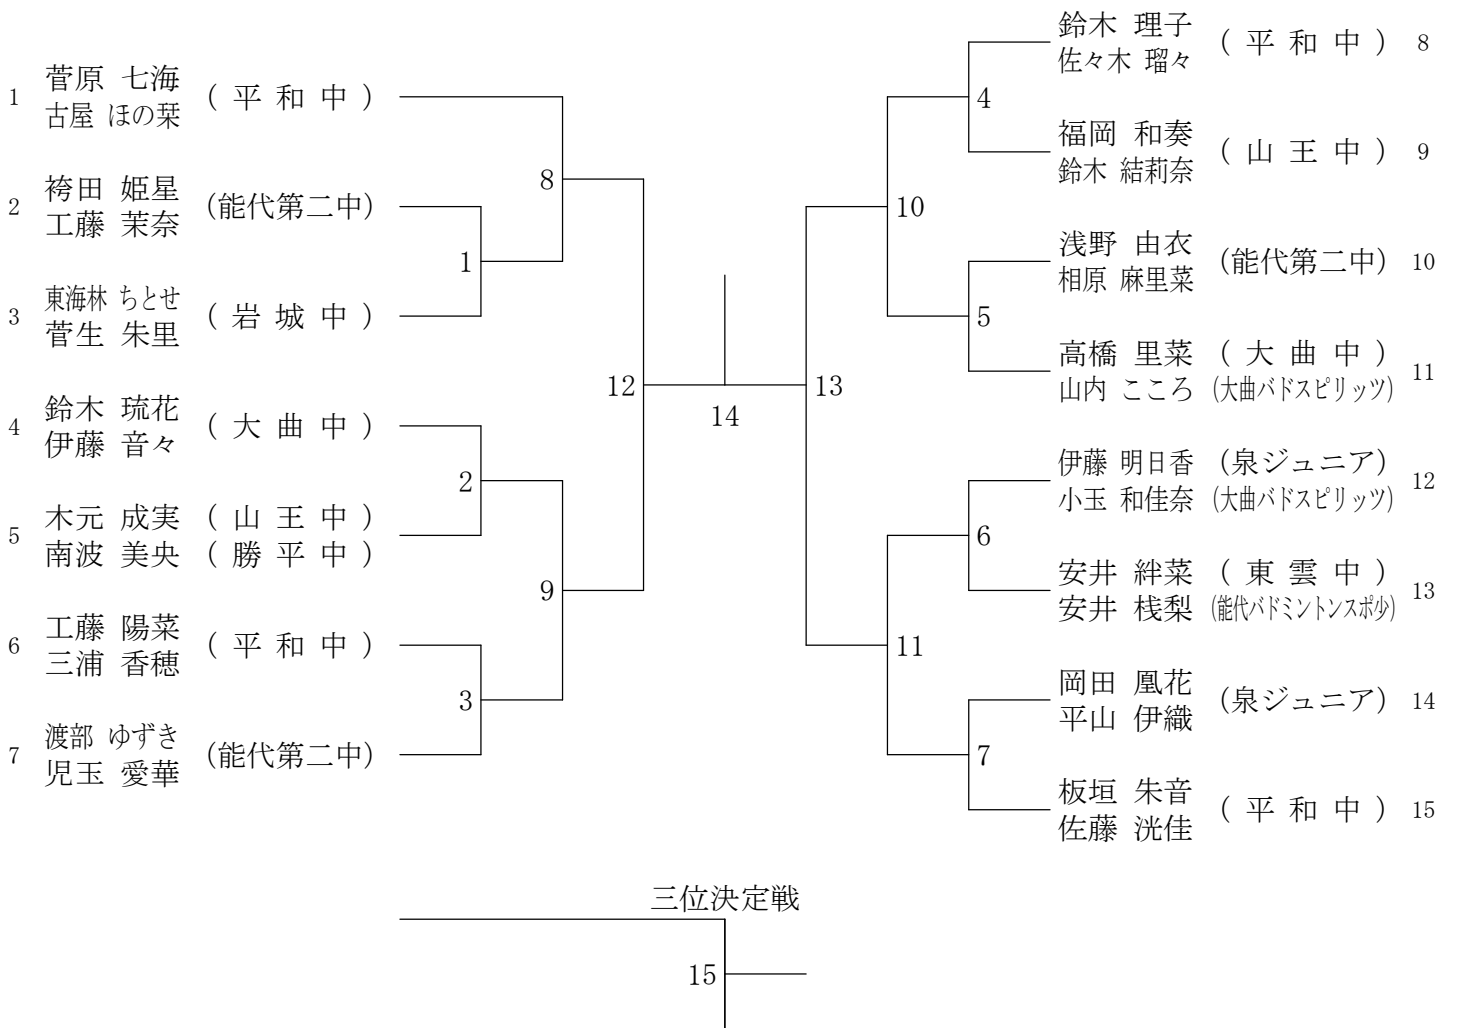

男子ダブルス1部 (1MD)

男子ダブルス2部 (2MD)

30歳以上男子ダブルス (30MD)

40歳以上男子ダブルス (40MD)

三位決定戦

50歳以上男子ダブルス (50MD)

三位決定戦

60歳以上男子ダブルス (60MD)

女子ダブルス1部 (1WD)

女子ダブルス2部 (2WD)

30歳以上女子ダブルス (30WD)

40歳以上女子ダブルス (40WD)

男子シングルス1部 (1MS)

男子シングルス2部 (2MS)

30歳以上男子シングルス (30MS)

三位決定戦

40歳以上男子シングルス (40MS)

三位決定戦

女子シングルス1部 (1WS)

女子シングルス2部 (2WS)