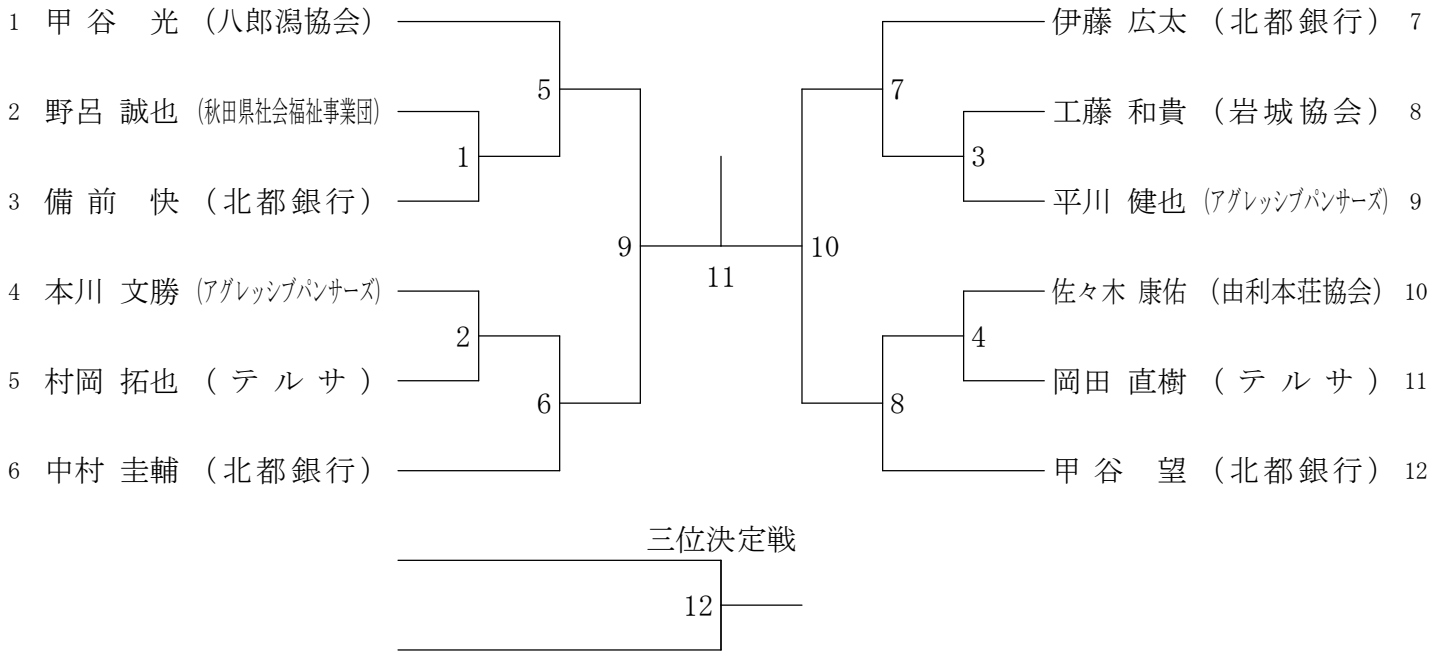

男子ダブルス1部 (1MD)

男子ダブルス2部 (2MD)

30歳以上男子ダブルス (30MD)

40歳以上男子ダブルス (40MD)

三位決定戦

50歳以上男子ダブルス (50MD)

三位決定戦

60歳以上男子ダブルス (60MD)

女子ダブルス1部 (1WD)

女子ダブルス2部 (2WD)

30歳以上女子ダブルス (30WD)

40歳以上女子ダブルス (40WD)

男子シングルス1部 (1MS)

男子シングルス2部 (2MS)

30歳以上男子シングルス (30MS)

三位決定戦

40歳以上男子シングルス (40MS)

三位決定戦

女子シングルス1部 (1WS)

女子シングルス2部 (2WS)