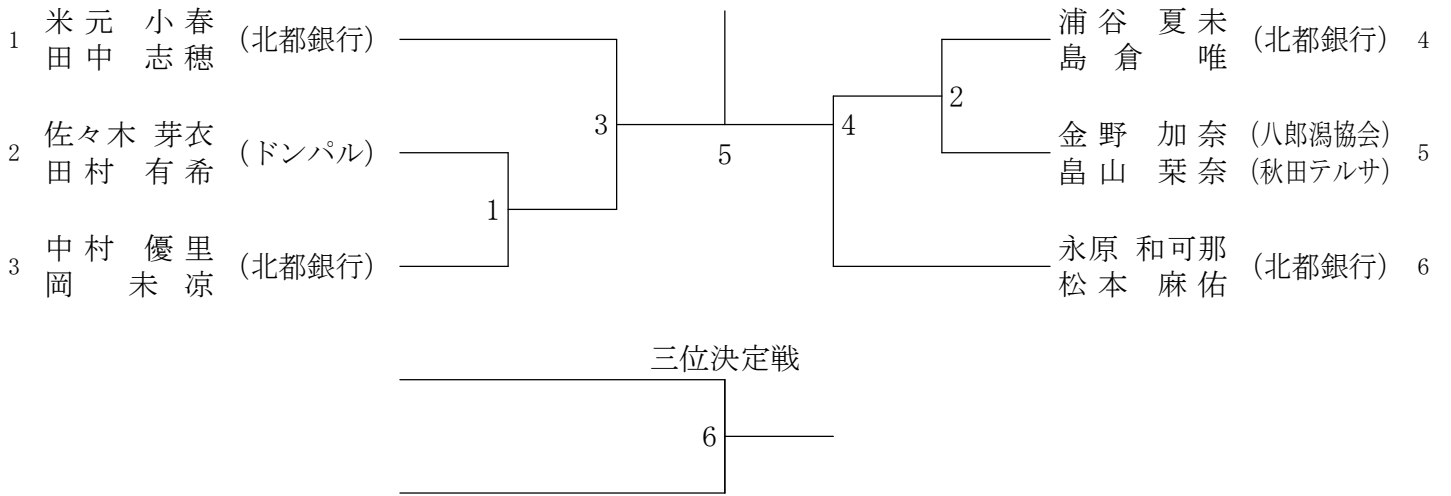

男子ダブルス1部 (1MD)

男子ダブルス2部 (2MD)

30歳以上男子ダブルス (30MD)

40歳以上男子ダブルス (40MD)

三位決定戦

50歳以上男子ダブルス (50MD)

三位決定戦

60歳以上男子ダブルス (60MD)

女子ダブルス1部 (1WD)

女子ダブルス2部 (2WD)

30歳以上女子ダブルス (30WD)

40歳以上女子ダブルス (40WD)

男子シングルス1部 (1MS)

男子シングルス2部 (2MS)

30歳以上男子シングルス (30MS)

三位決定戦