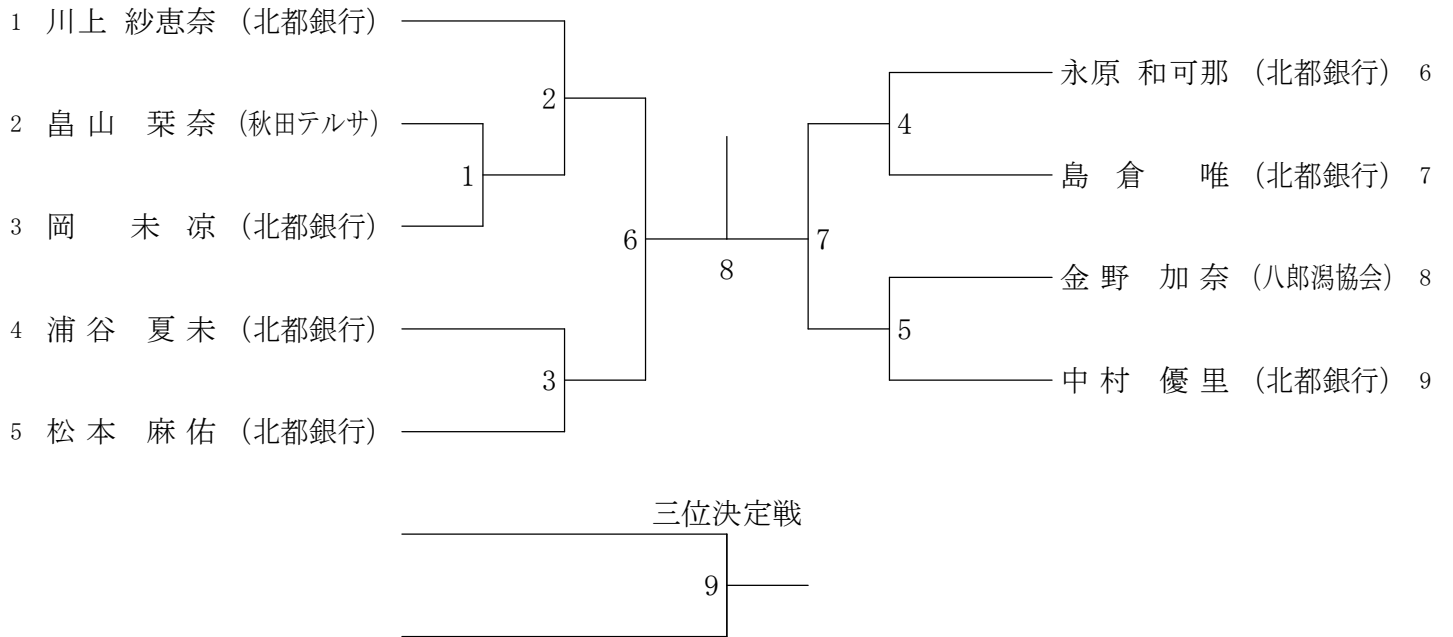

男子ダブルス1部 (1MD)

男子ダブルス2部 (2MD)

30歳以上男子ダブルス (30MD)

40歳以上男子ダブルス (40MD)

三位決定戦

50歳以上男子ダブルス (50MD)

三位決定戦

60歳以上男子ダブルス (60MD)

女子ダブルス1部 (1WD)

女子ダブルス2部 (2WD)

30歳以上女子ダブルス (30WD)

40歳以上女子ダブルス (40WD)

男子シングルス1部 (1MS)

男子シングルス2部 (2MS)

30歳以上男子シングルス (30MS)

三位決定戦

40歳以上男子シングルス (40MS)

三位決定戦

女子シングルス1部 (1WS)

女子シングルス2部 (2WS)