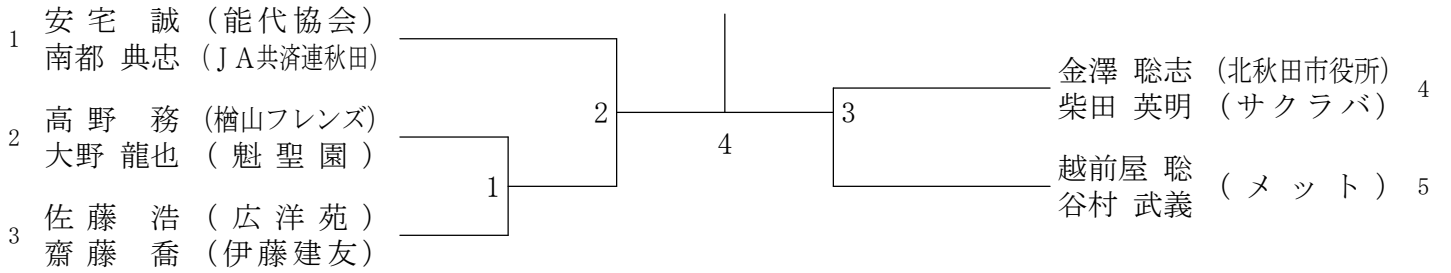

男子ダブルス1部 (1MD)

男子ダブルス2部 (2MD)

30歳以上男子ダブルス (30MD)

40歳以上男子ダブルス (40MD)

三位決定戦

50歳以上男子ダブルス (50MD)

三位決定戦

60歳以上男子ダブルス (60MD)

女子ダブルス1部 (1WD)

女子ダブルス2部 (2WD)

30歳以上女子ダブルス (30WD)

40歳以上女子ダブルス (40WD)

男子シングルス1部 (1MS)

男子シングルス2部 (2MS)

30歳以上男子シングルス (30MS)

三位決定戦