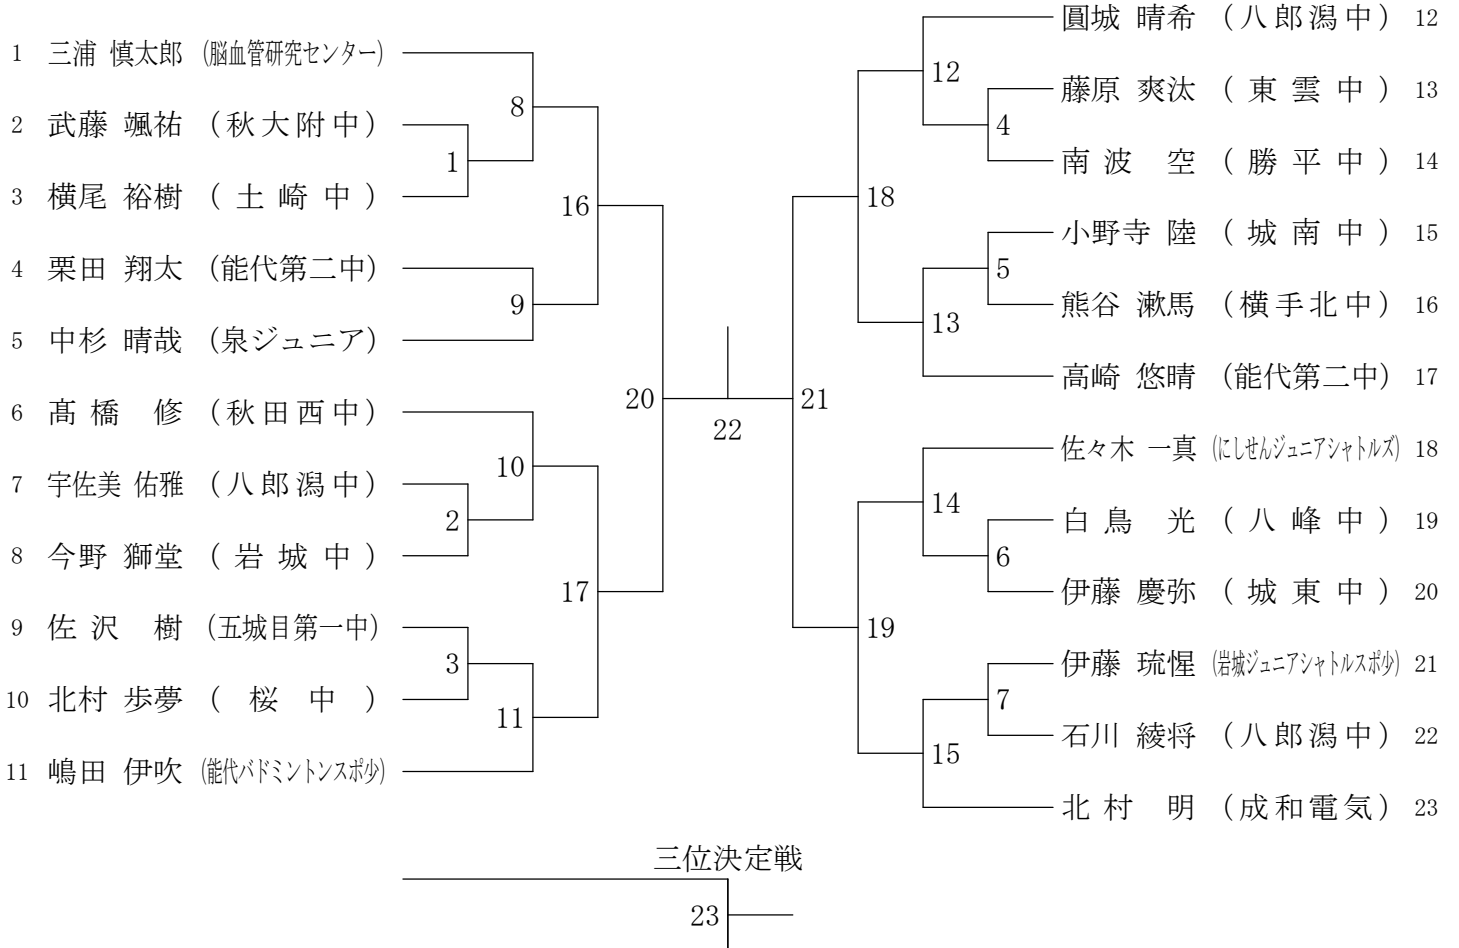

男子ダブルス1部 (1MD)

男子ダブルス2部 (2MD)

30歳以上男子ダブルス (30MD)

40歳以上男子ダブルス (40MD)

三位決定戦

50歳以上男子ダブルス (50MD)

三位決定戦

60歳以上男子ダブルス (60MD)

女子ダブルス1部 (1WD)

女子ダブルス2部 (2WD)

30歳以上女子ダブルス (30WD)

40歳以上女子ダブルス (40WD)

男子シングルス1部 (1MS)

男子シングルス2部 (2MS)

30歳以上男子シングルス (30MS)

三位決定戦

40歳以上男子シングルス (40MS)

三位決定戦

女子シングルス1部 (1WS)

女子シングルス2部 (2WS)